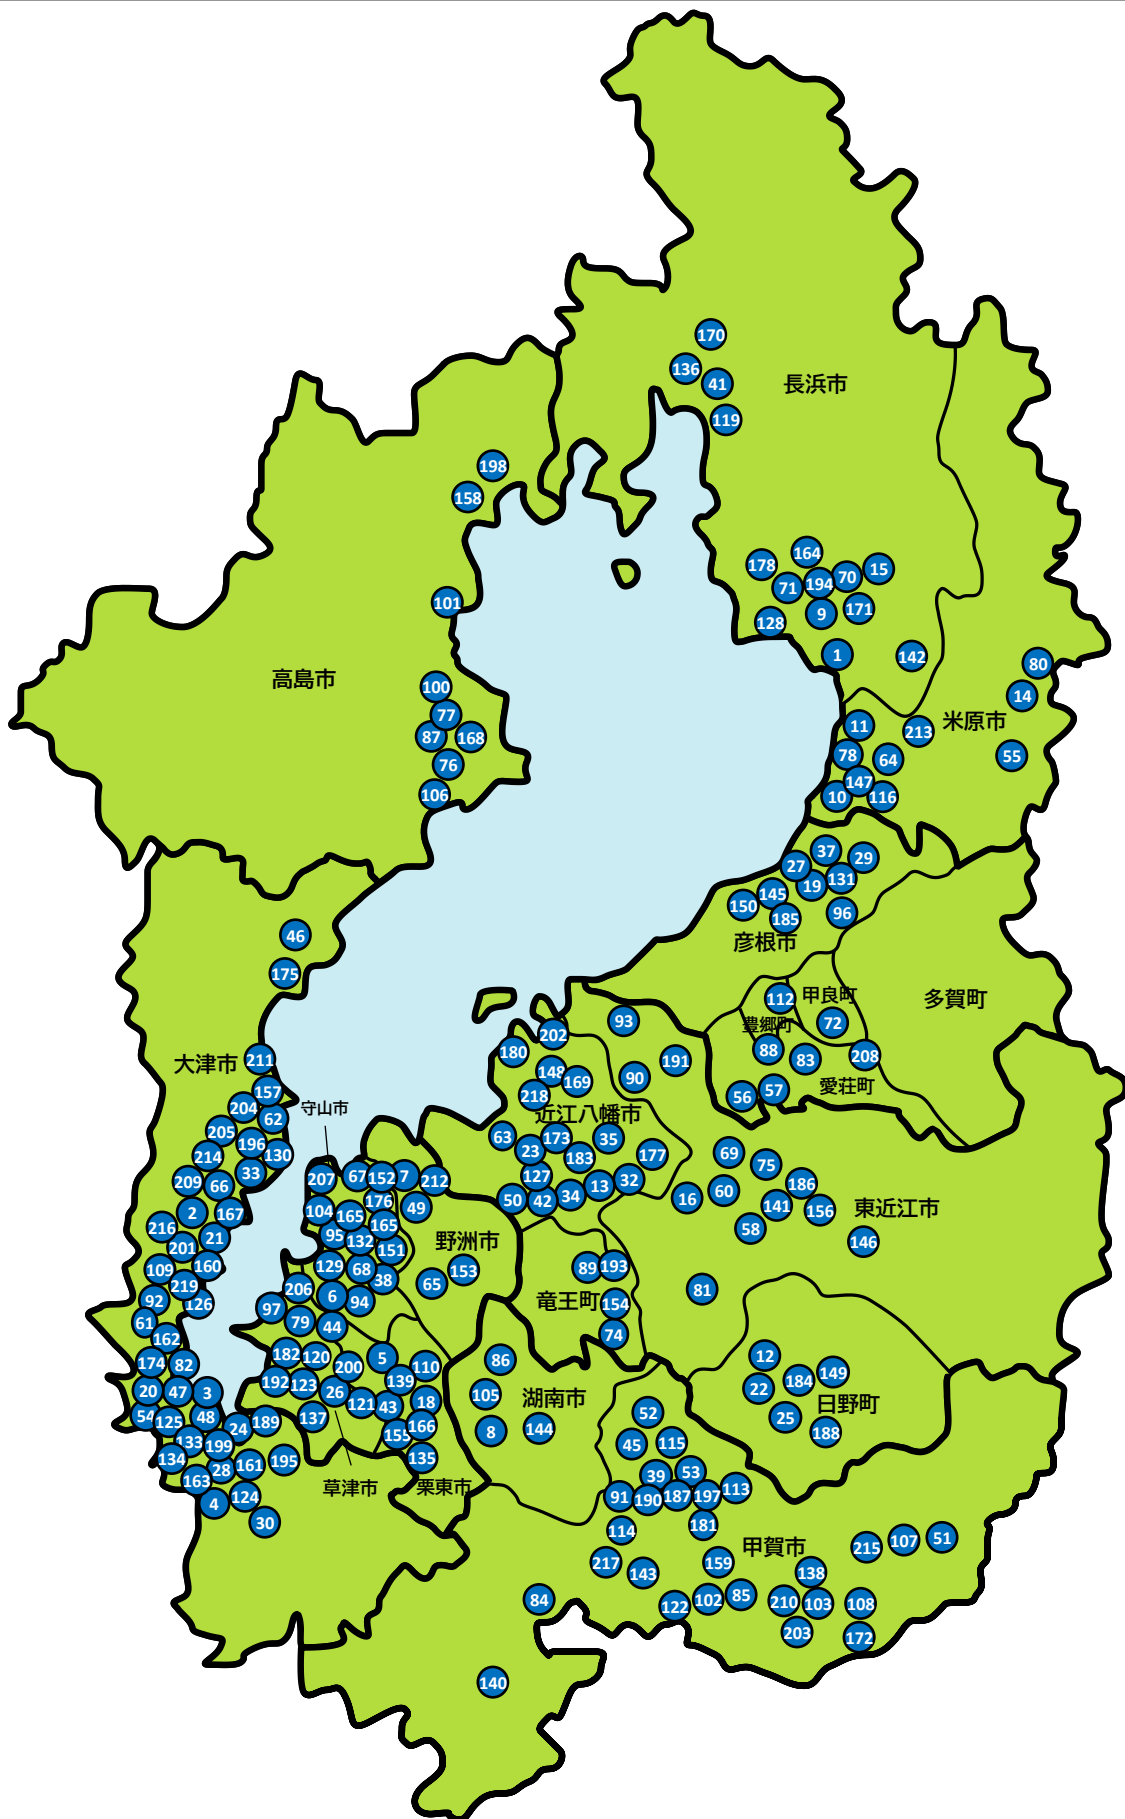

# 遊べる・学べる淡海子ども食堂

子ども食堂マップ (2024年5月31日現在 205ヶ所)

## 遊べる・学べる淡海子ども食堂一覧

管理No.	食堂名	団体名	市町名
1	ながはまこども食堂	社会福祉法人 グロー	長浜市
2	おいわか子ども食堂「おいで屋」	社会福祉法人 真盛園 地域交流センター 老いも若きも	大津市
3	子ども食堂平野学区のぞみ	平野学区母子福祉のぞみ会	大津市
4	晴嵐 みんなの食堂	NPO法人 CASN	大津市
5	はるにし子どもカレー食堂	はるにし子どもカレー食堂運営委員会(治田西学区民児協)	栗東市
6	地域交流スペース かりん	NPO法人 スペースウィン	守山市
7	ふたばあすなろ食堂	ふたば・あすなろ学級	野洲市
8	にぎわい広場	石部南学区まちづくり協議会	湖南市
9	おひさまくらぶ	長浜おやこ劇場おひさまくらぶ	長浜市
10	まあい食堂	NPO法人わっか	米原市
11	湖北子ども食堂「Liaison(リエゾン)」	NPO法人Take-Liaison	米原市
12	ピースこども食堂	NPO法人 スーブル	日野町
13	むさっ子食堂	むさっ子食堂運営委員会	近江八幡市
14	大野木子ども食堂	一般社団法人 大野木長寿村まちづくり会	米原市
15	こどもの居場所「まんま」	こどもの居場所まんま	長浜市
16	八日市おかえり食堂	おてんとさん	東近江市
18	子ども食堂R北尾	子ども食堂R北尾	栗東市
19	かめのこ 子ども食堂	特定非営利活動法人 Links	彦根市
20	のぞみちゃん食堂	社会福祉法人 滋賀県母子福祉のぞみ会	大津市
21	出会い食堂♥よっといで〜♥	若葉町自治会・ピアンネ	大津市
22	ひまわりカフェ	日野こども食堂	日野町
23	はちまん子ども食堂	八幡学区社会福祉協議会	近江八幡市
24	だんらんの家 子ども食堂	(有)管材技研 だんらんの家	草津市
25	寺子屋食堂	一般社団法人 こそだてがめっちゃたのしくなる会	日野町
26	多文化子ども食堂	多文化共生支援センター	草津市
27	のぞみ子ども食堂	彦根市母子福祉のぞみ会	彦根市
28	キッズカフェ・エンジェルライト	子育てHappyエンジェルライト	大津市
29	さわやま子ども♥ほっとランチ	さわやま♥ほっとライン	彦根市

# 遊べる・学べる淡海子ども食堂 市町別一覧（2024.5月末現在）