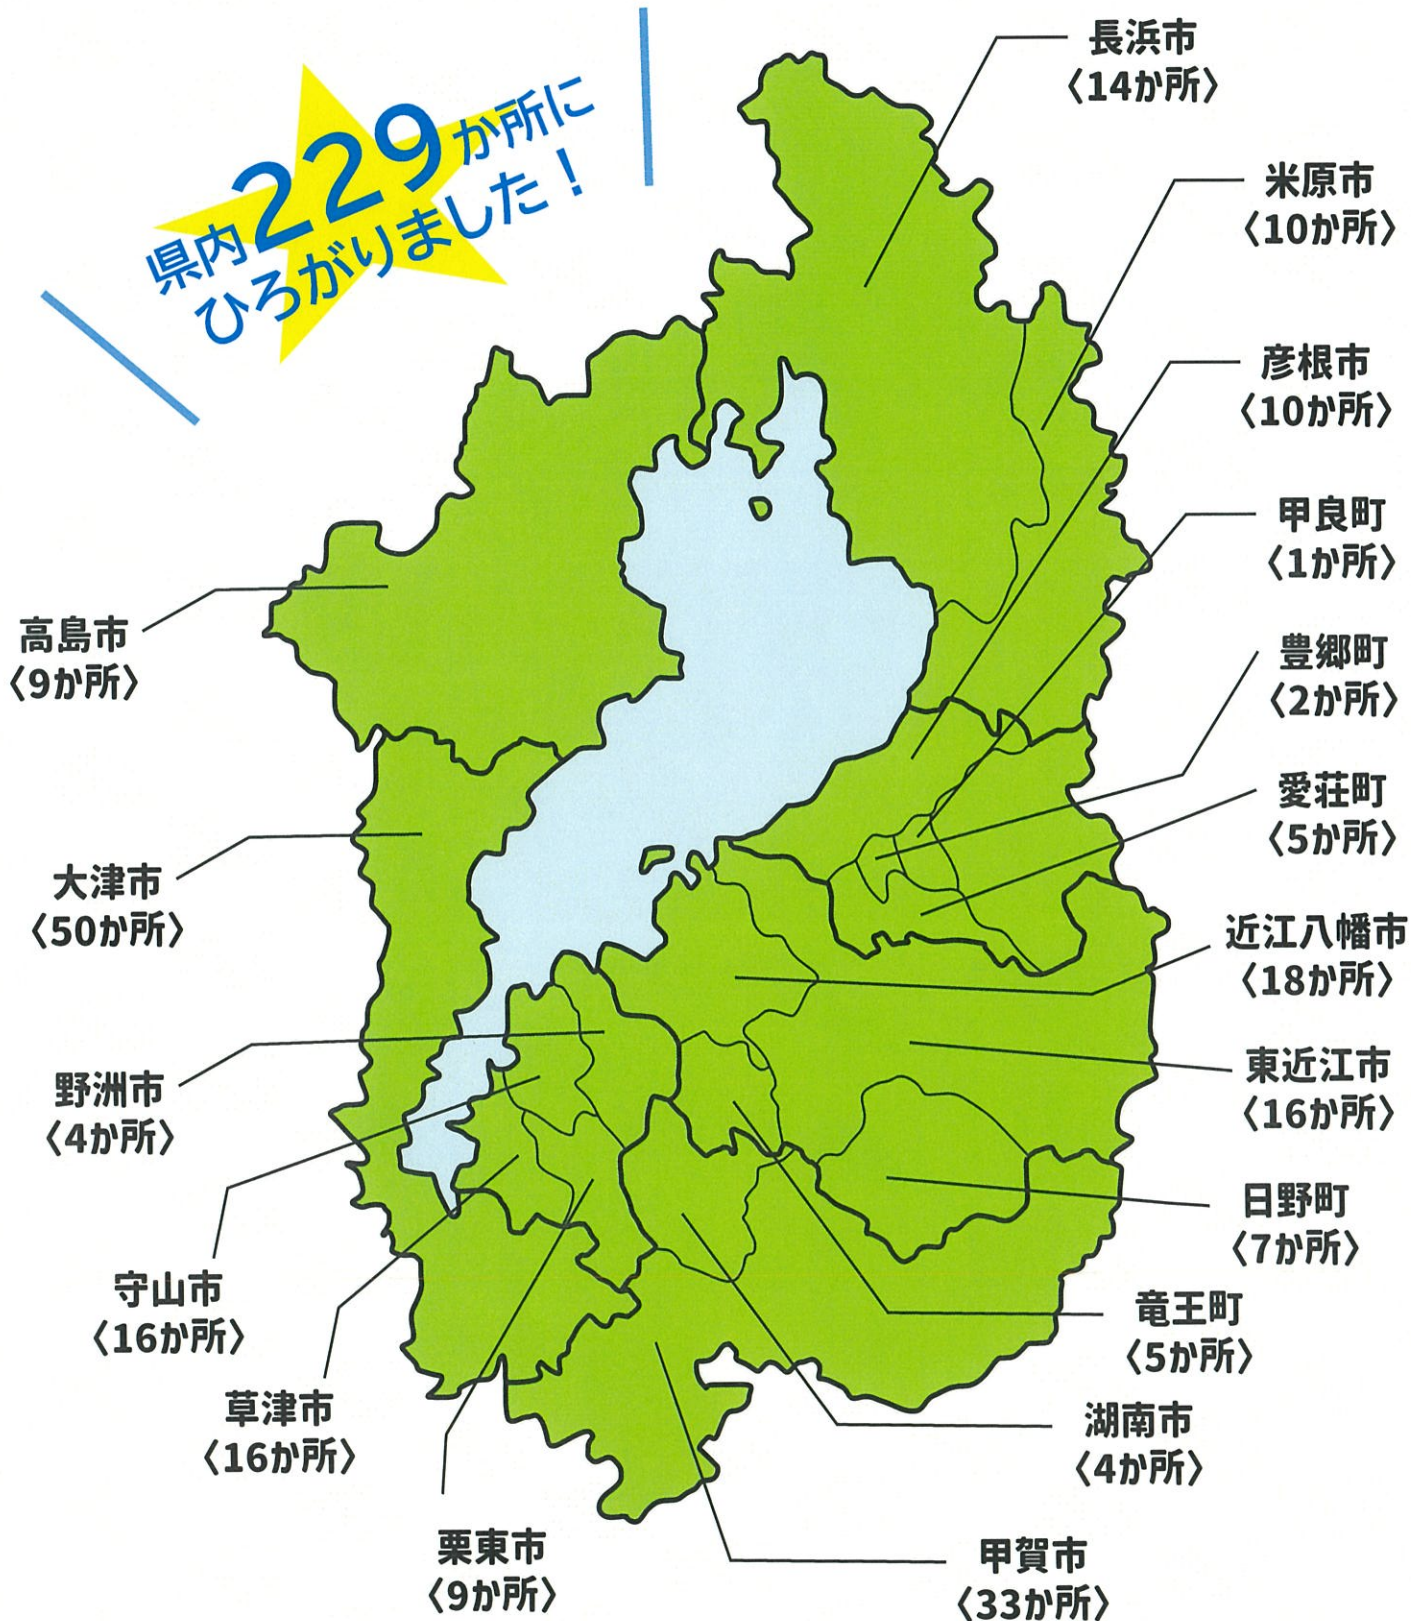

滋賀の縁創造実践センター 滋賀県社会福祉協議会
遊べる・学べる淡海子ども食堂

県内229か所に
ひろがりました!

2025年2月28日現在

遊べる・学べる淡海子ども食堂 市町別一覧（2025.2月末現在）
大津市

食堂数	食堂No	食堂名	団体名	開設年月
1	2	おいわか子ども食堂「おいで屋」	社会福祉法人 真盛園 地域交流センター 老いも若きも	H27.8
2	3	子ども食堂平野学区のぞみ	平野学区母子福祉のぞみ会	H27.6
3	4	晴嵐 みんなの食堂	NPO法人 CASN	H27.5
4	20	のぞみちゃん食堂	社会福祉法人 滋賀県母子福祉のぞみ会	H28.7
5	21	出会い食堂♥よっといで〜♥	若葉町自治会・ピアノネ	H28.5
6	28	キッズカフェ・エンジェライト	子育てHappyエンジェライト	H28.4
7	30	田上っ子食堂	田上学区青少年育成学区民会議	H28.8
8	33	子ども食堂 ひよしだい	日吉台学区社会福祉協議会	H28.10
9	46	子ども食堂 ぱっぱ屋	小松プレーパークをつくる会	H28
10	47	ぜぜこども食堂	ぜぜこども食堂運営委員会	H28
11	48	膳所子どもカレー食堂	ZeZeまなびや	H28
12	61	e a t a l k	NPO法人 こどもソーシャルワークセンター	H28
13	62	かたばみ食堂	堅田の子を見守る《かたばみ》の会	H28
14	66	坂本民主食堂	しが健康友の会	H29
15	109	松の実みんなの食堂	社会福祉法人 唐崎福祉会	H30
16	124	石山わくわくひろば	NPO法人 大津市里親会	H31
17	125	勉強タイム&子ども食堂 GOHANKAI	NPOグレースコミュニティサービス大津	H31
18	126	どんぐりの家	子ども食堂「どんぐりの家」	H31
19	129	野洲のおっさんおにぎり食堂	株式会社まちおこし	R1
20	130	YUMEMURA キッチン	特定非営利活動法人 YUMEMURA	R1
21	133	逢坂アモーレ子ども食堂	逢坂アモーレ子ども食堂	R2.6
22	134	逢坂smile door子ども食堂	逢坂smile door子ども食堂	R2.8
23	157	Smiles kitchen	一般社団法人 Smiles	R4.2
24	160	シモサカAステーション	シモサカAステーション	R4.7
25	161	ゆうやけこやけ	あすなる会	R4.4
26	162	スペースひまわり	スペースひまわり	R4.4
27	163	子ども食堂わいがやキッチン	NPO法人はた楽きの里	R4.5
28	167	子ども食堂 ぎゃー庭	サードプレイス 遊び癒食働	R4.6
29	174	みんなの広場 敦賀屋	みんなの広場 敦賀屋	R4.10
30	175	子ども食堂 しずく	子ども食堂 しずく	R4.10
31	189	ユースペース	Playful-Lab	R5.
32	195	こどもかふえ	こどもかふえ運営サークル	R5.
33	196	かただ駅前こども元気食堂	㈱サンガジャパン かただ駅前翔裕館	R5.
34	199	ブロッコリー	ブロッコリー	R5.
35	201	ほっこりハウス☆住人十彩	Will be smile ~不登校から多様な学びを考える親の会@大津	R5.
36	204	サルー	ぐらしあす	R5.
37	205	まの子ども食堂 歩歩	まの子どもの居場所プロジェクト	R5.
38	209	ひだまりキッチン	ひだまりキッチン	R5.
39	211	つばさ子供食堂	一般社団法人 つばさ	R5.
40	214	こども食堂 87	カラオケ喫茶 華	R5.
41	216	唐崎カピバラ食堂	唐崎カピバラ食堂	R6.
42	219	よければ一緒に	高齢期リハケア研究会	R6.
43	223	大津駅前公園子ども食堂 みんなのいえ	株式会社高栄ホーム	R6.
44	226	キッズスペース こぼと	社会福祉法人 小嶋会	R6.