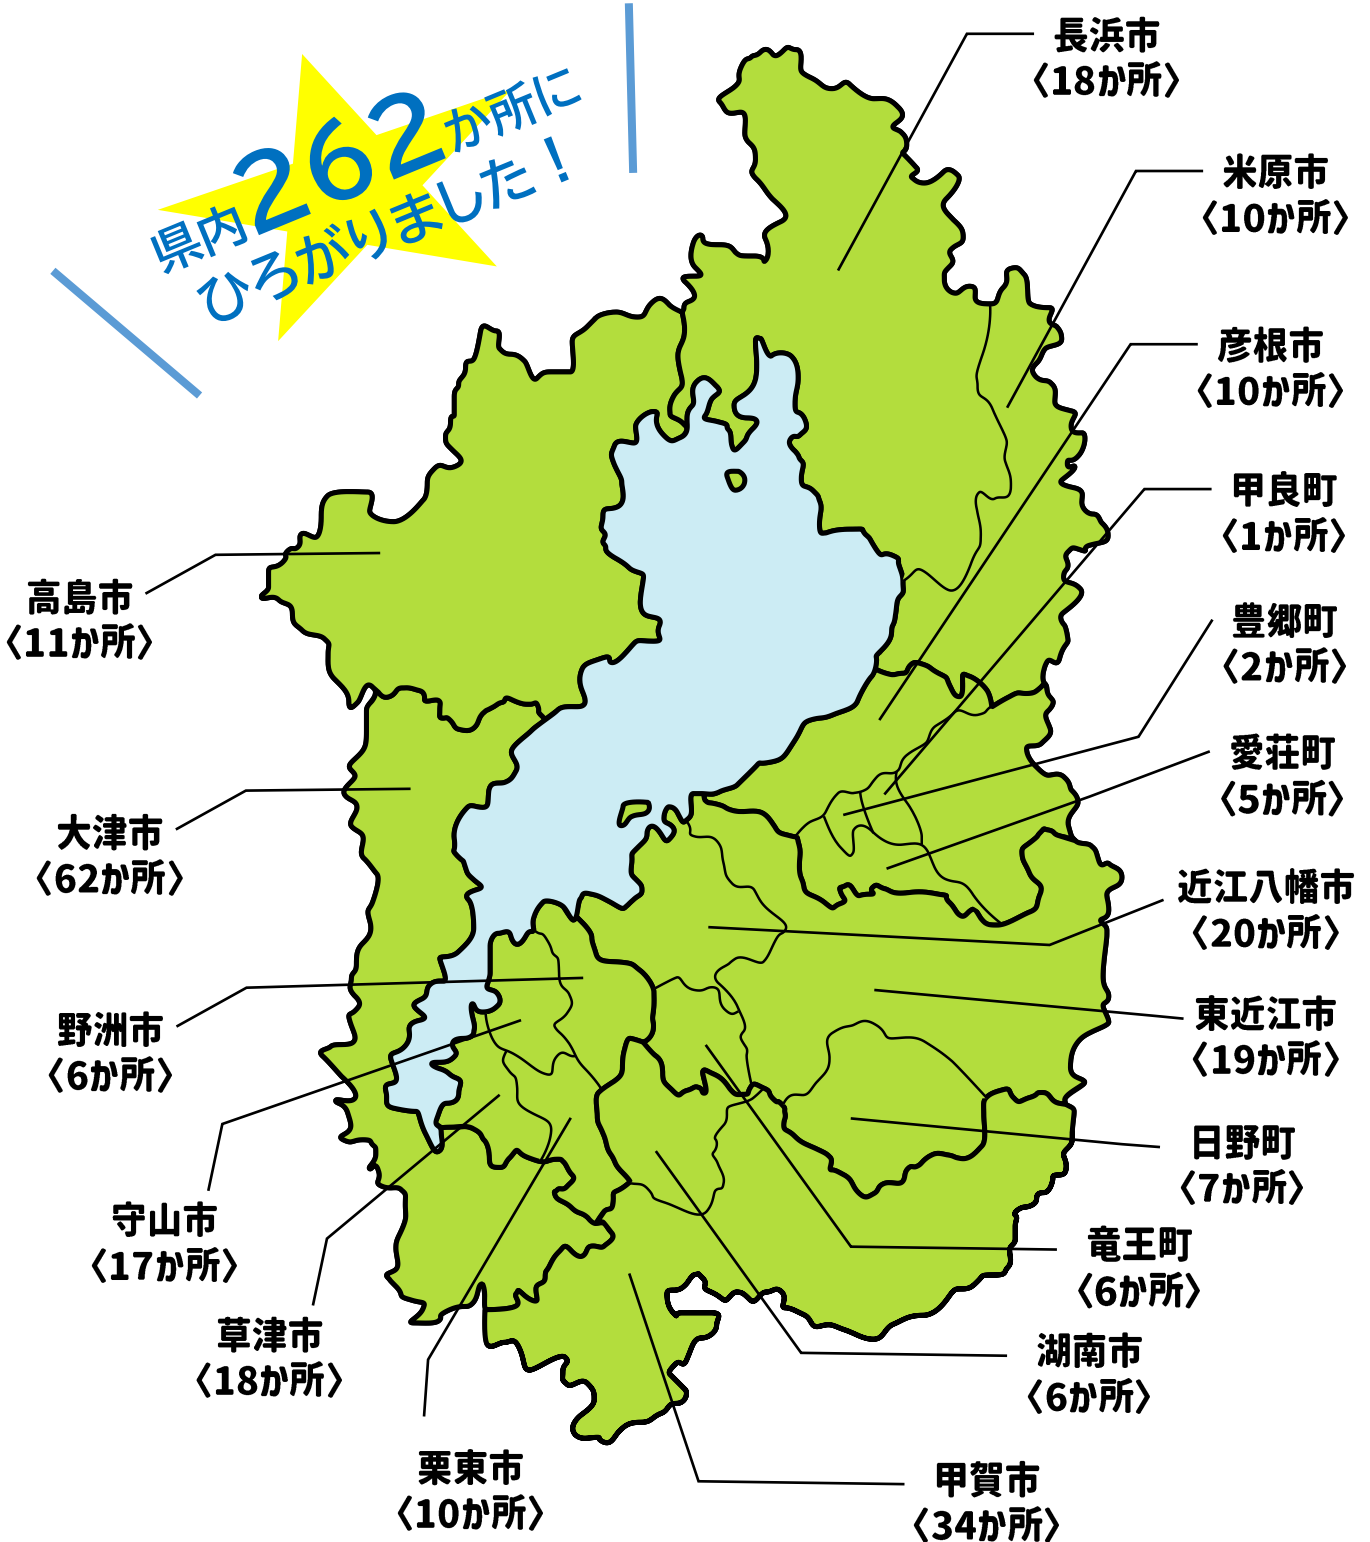

滋賀の縁創造実践センター 滋賀県社会福祉協議会
遊べる・学べる淡海子ども食堂

県内262か所に
ひろがりました！

2026年3月末現在