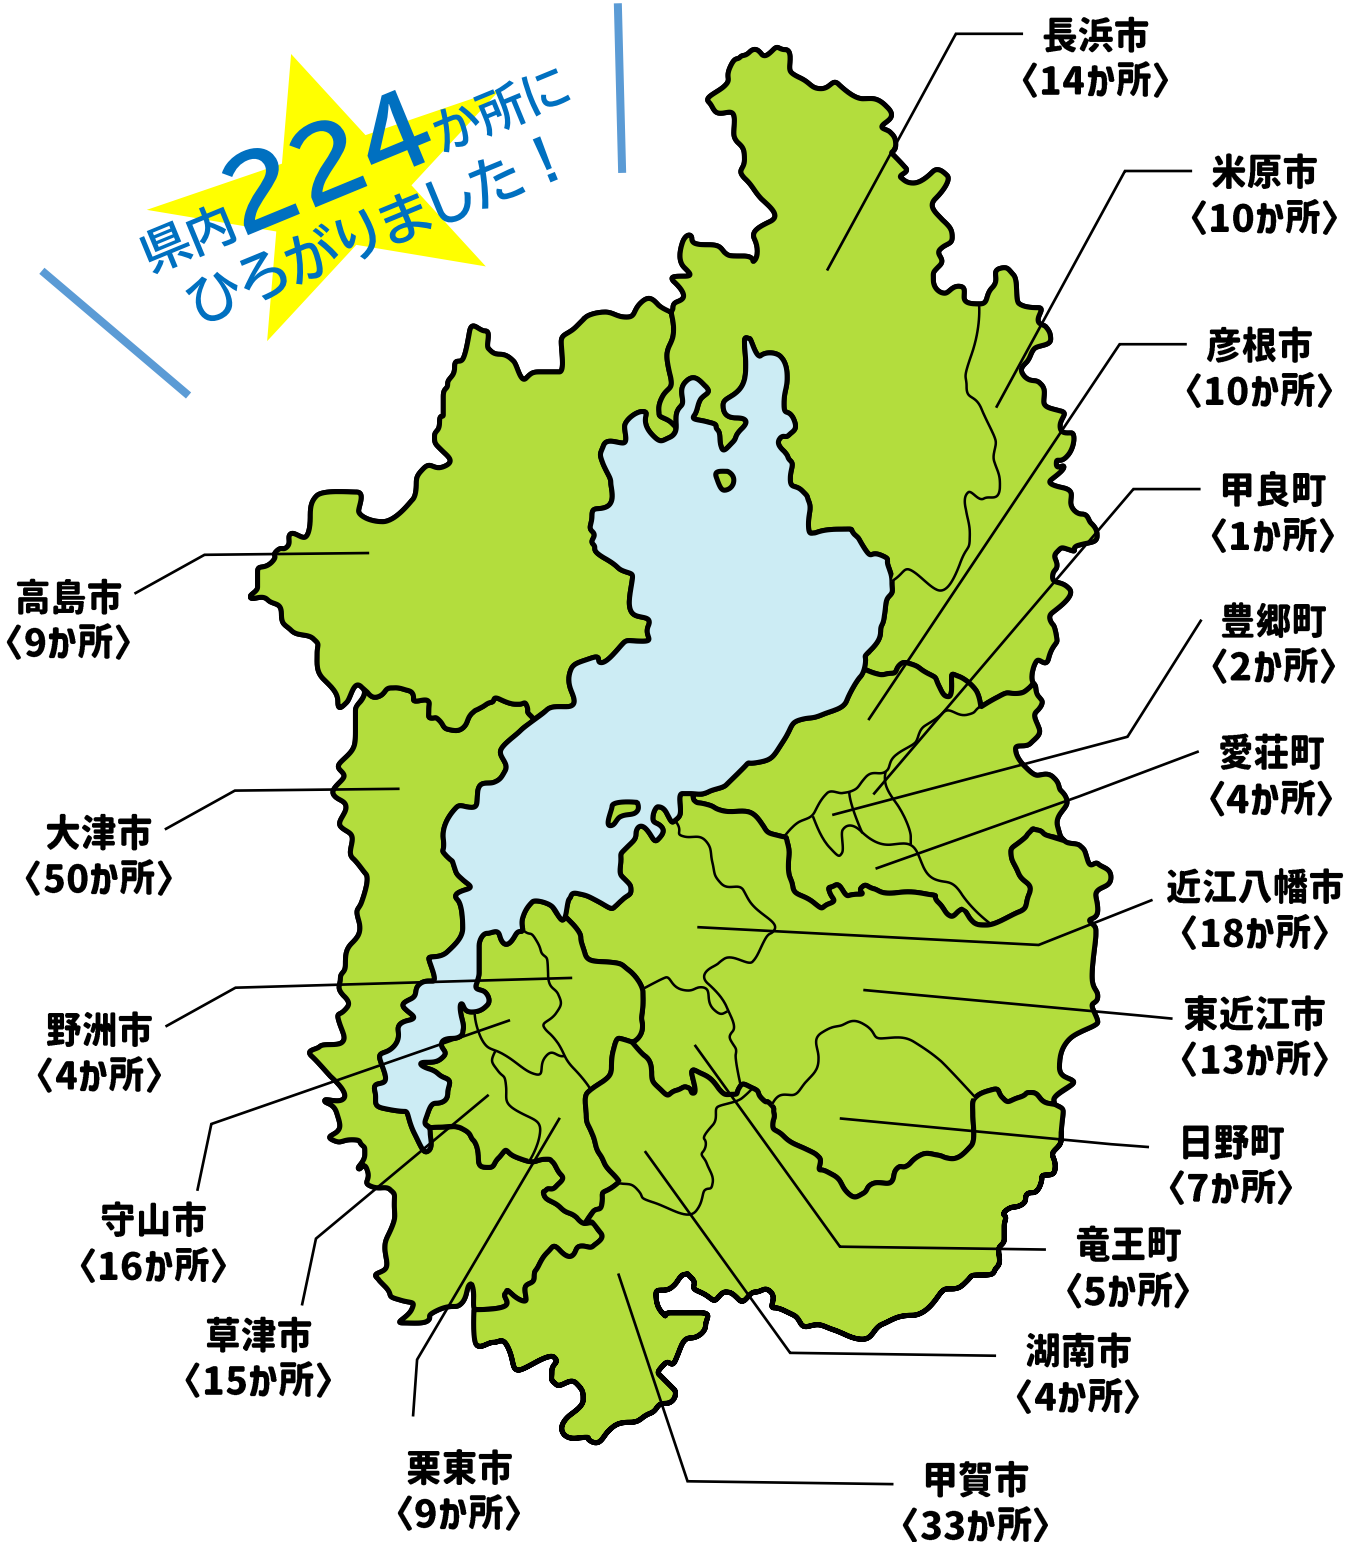

滋賀の縁創造実践センター 滋賀県社会福祉協議会
遊べる・学べる淡海子ども食堂

県内224か所に
ひろがりました！

2024年12月31日現在

遊べる・学べる淡海子ども食堂一覧

管理No.	食堂名	団体名	市町名
1	ながはまこども食堂	社会福祉法人 グロー	長浜市
2	おいわか子ども食堂「おいで屋」	社会福祉法人 真盛園 地域交流センター 老いも若きも	大津市
3	子ども食堂平野学区のぞみ	平野学区母子福祉のぞみ会	大津市
4	晴嵐 みんなの食堂	NPO法人 CASN	大津市
5	はるにし子どもカレー食堂	はるにし子どもカレー食堂運営委員会(治田西学区民児協)	栗東市
6	地域交流スペース かりん	NPO法人 スペースウィン	守山市
7	ふたばあすなろ食堂	ふたば・あすなろ学級	野洲市
8	にぎわい広場	石部南学区まちづくり協議会	湖南市
9	おひさまくらぶ	長浜おやこ劇場おひさまくらぶ	長浜市
10	まあるい食堂	NPO法人わっか	米原市
11	湖北子ども食堂「Liaison(リエゾン)」	NPO法人Take-Liaison	米原市
12	ピースこども食堂	NPO法人 スーブル	日野町
13	むさっ子食堂	むさっ子食堂運営委員会	近江八幡市
14	大野木子ども食堂	一般社団法人 大野木長寿村まちづくり会	米原市
15	こどもの居場所「まんま」	こどもの居場所まんま	長浜市
16	八日市おかえり食堂	おてんとさん	東近江市
18	子ども食堂R北尾	子ども食堂R北尾	栗東市
19	かめのこ 子ども食堂	特定非営利活動法人 Links	彦根市
20	のぞみちゃん食堂	社会福祉法人 滋賀県母子福祉のぞみ会	大津市
21	出会い食堂♥よっといで〜♥	若葉町自治会・ピアンネ	大津市
22	ひまわりカフェ	日野こども食堂	日野町
23	はちまん子ども食堂	八幡学区社会福祉協議会	近江八幡市
24	だんらんの家 子ども食堂	(有)管材技研 だんらんの家	草津市
25	寺子屋食堂	一般社団法人 こそだてがめっちゃたのしくなる会	日野町
26	多文化子ども食堂	多文化共生支援センター	草津市
27	のぞみ子ども食堂	彦根市母子福祉のぞみ会	彦根市
28	キッズカフェ・エンジェルライト	子育てHappyエンジェルライト	大津市
29	さわやま子ども♥ほっとランチ	さわやま♥ほっとライン	彦根市