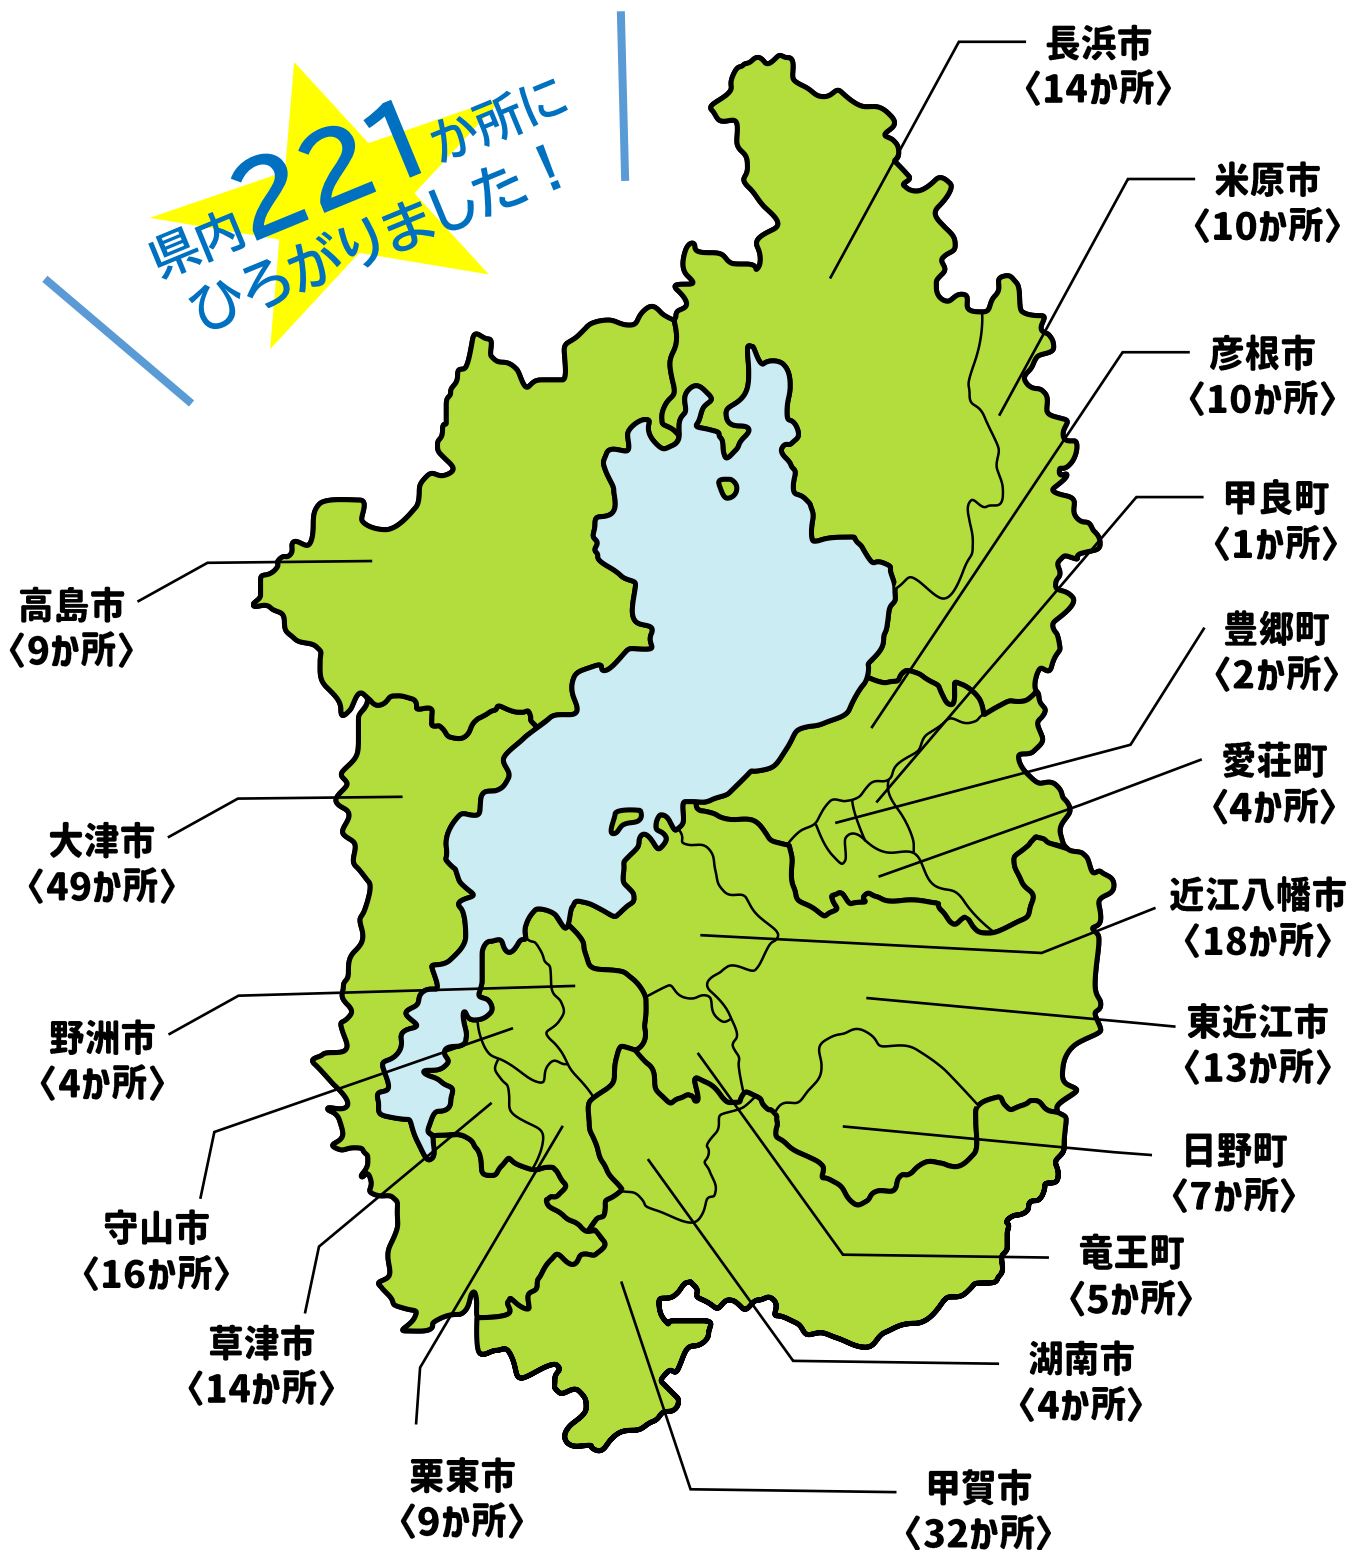

滋賀の縁創造実践センター 滋賀県社会福祉協議会

遊べる・学べる淡海子ども食堂

県内221か所に
ひろがりました！

2024年10月31日現在

遊べる・学べる淡海子ども食堂一覧

管理No.	食堂名	団体名	市町名
1	ながはまこども食堂	社会福祉法人 グロー	長浜市
2	おいわか子ども食堂「おいで屋」	社会福祉法人 真盛園 地域交流センター 老いも若きも	大津市
3	子ども食堂平野学区のぞみ	平野学区母子福祉のぞみ会	大津市
4	晴嵐 みんなの食堂	NPO法人 CASN	大津市
5	はるにし子どもカレー食堂	はるにし子どもカレー食堂運営委員会(治田西学区民児協)	栗東市
6	地域交流スペース かりん	NPO法人 スペースウィン	守山市
7	ふたばあすなろ食堂	ふたば・あすなろ学級	野洲市
8	にぎわい広場	石部南学区まちづくり協議会	湖南市
9	おひさまくらぶ	長浜おやこ劇場おひさまくらぶ	長浜市
10	まあるい食堂	NPO法人わっか	米原市
11	湖北子ども食堂「Liaison(リエゾン)」	NPO法人Take-Liaison	米原市
12	ピースこども食堂	NPO法人 スーブル	日野町
13	むさっ子食堂	むさっ子食堂運営委員会	近江八幡市
14	大野木子ども食堂	一般社団法人 大野木長寿村まちづくり会	米原市
15	こどもの居場所「まんま」	こどもの居場所まんま	長浜市
16	八日市おかえり食堂	おてんとさん	東近江市
18	子ども食堂R北尾	子ども食堂R北尾	栗東市
19	かめのこ 子ども食堂	特定非営利活動法人 Links	彦根市
20	のぞみちゃん食堂	社会福祉法人 滋賀県母子福祉のぞみ会	大津市
21	出会い食堂♥よっといで〜♥	若葉町自治会・ピアンネ	大津市
22	ひまわりカフェ	日野こども食堂	日野町
23	はちまん子ども食堂	八幡学区社会福祉協議会	近江八幡市
24	だんらんの家 子ども食堂	(有)管材技研 だんらんの家	草津市
25	寺子屋食堂	一般社団法人 こそだてがめっちゃたのしくなる会	日野町
26	多文化子ども食堂	多文化共生支援センター	草津市
27	のぞみ子ども食堂	彦根市母子福祉のぞみ会	彦根市
28	キッズカフェ・エンジェルライト	子育てHappyエンジェルライト	大津市
29	さわやま子ども♥ほっとランチ	さわやま♥ほっとライン	彦根市