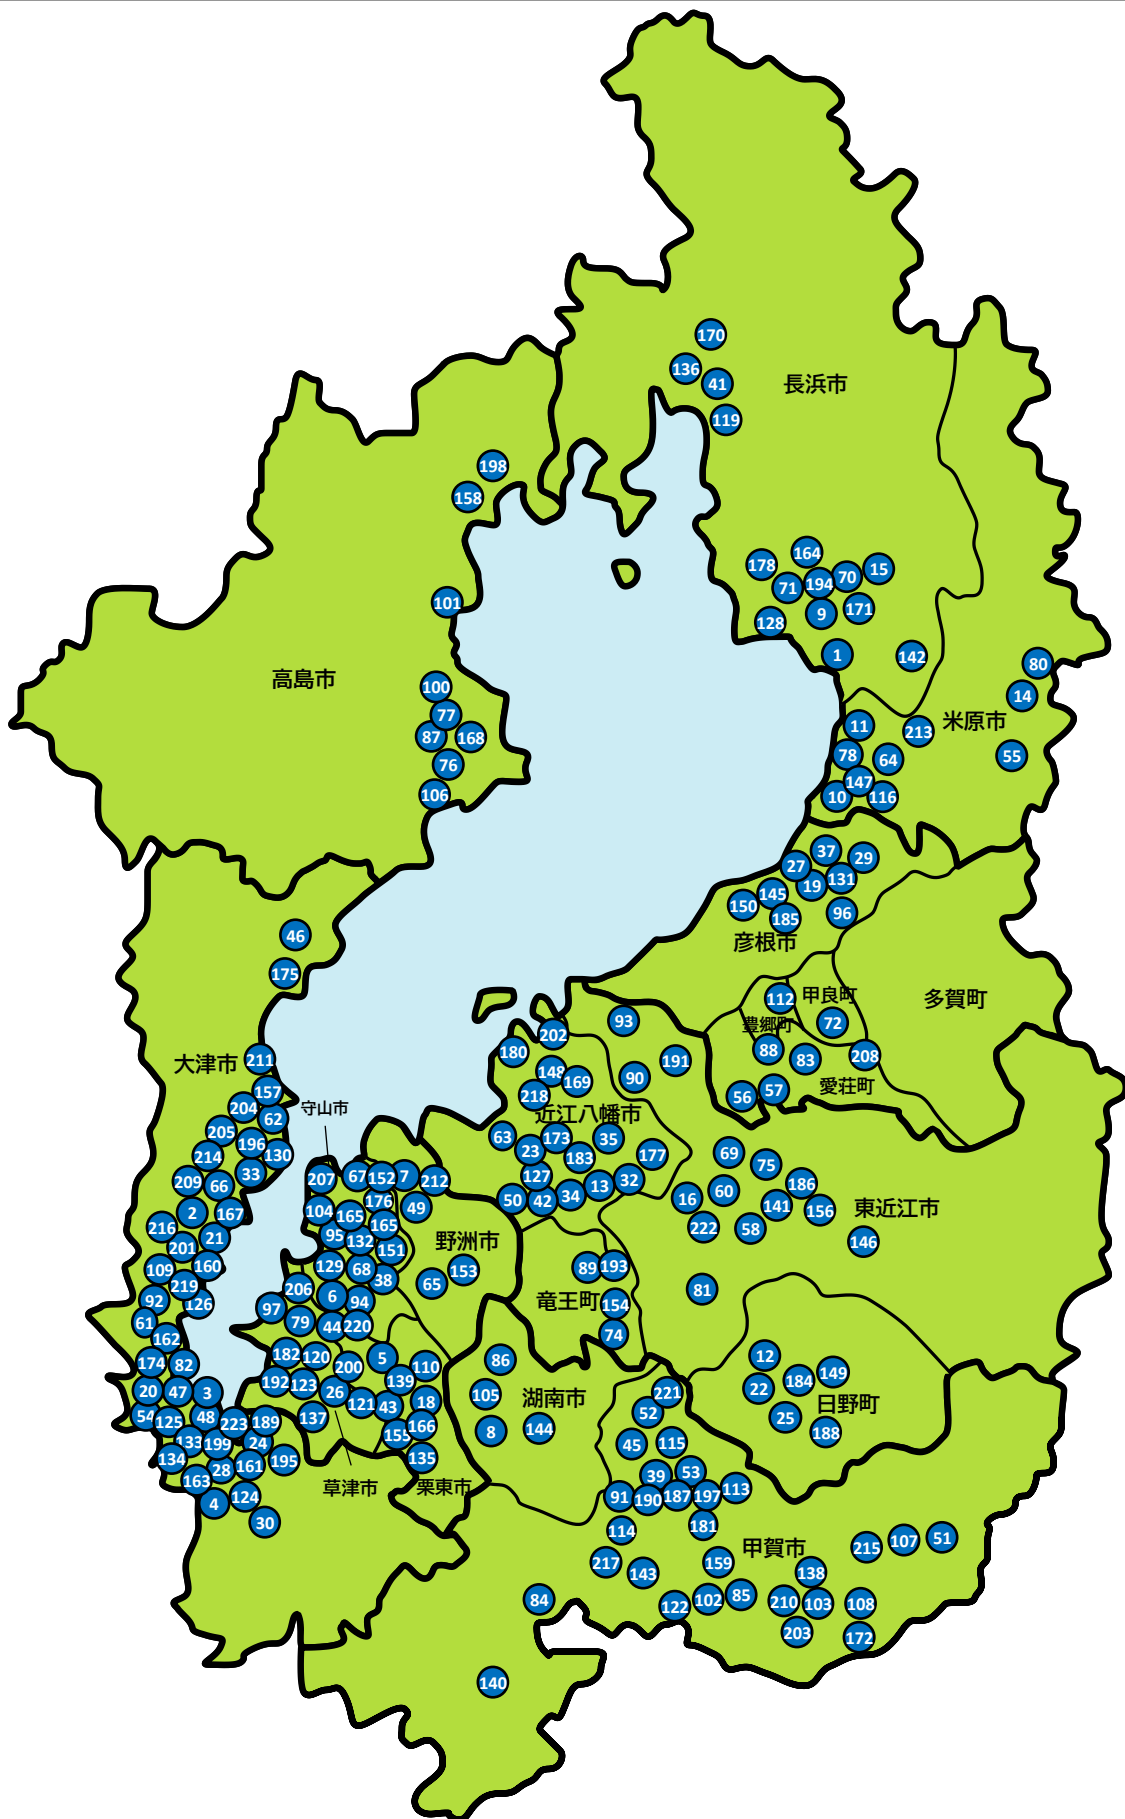

遊べる・学べる淡海子ども食堂

子ども食堂マップ（2024年6月30日現在 209ヶ所）

遊べる・学べる淡海子ども食堂一覧

管理No.	食堂名	団体名	市町名
1	ながはまこども食堂	社会福祉法人 グロー	長浜市
2	おいわか子ども食堂「おいで屋」	社会福祉法人 真盛園 地域交流センター 老いも若きも	大津市
3	子ども食堂平野学区のぞみ	平野学区母子福祉のぞみ会	大津市
4	晴嵐 みんなの食堂	NPO法人 CASN	大津市
5	はるにし子どもカレー食堂	はるにし子どもカレー食堂運営委員会(治田西学区民児協)	栗東市
6	地域交流スペース かりん	NPO法人 スペースウィン	守山市
7	ふたばあすなろ食堂	ふたば・あすなろ学級	野洲市
8	にぎわい広場	石部南学区まちづくり協議会	湖南市
9	おひさまくらぶ	長浜おやこ劇場おひさまくらぶ	長浜市
10	まあるい食堂	NPO法人わっか	米原市
11	湖北子ども食堂「Liaison(リエゾン)」	NPO法人Take-Liaison	米原市
12	ピースこども食堂	NPO法人 スーブル	日野町
13	むさっ子食堂	むさっ子食堂運営委員会	近江八幡市
14	大野木子ども食堂	一般社団法人 大野木長寿村まちづくり会	米原市
15	こどもの居場所「まんま」	こどもの居場所まんま	長浜市
16	八日市おかえり食堂	おてんとさん	東近江市
18	子ども食堂R北尾	子ども食堂R北尾	栗東市
19	かめのこ 子ども食堂	特定非営利活動法人 Links	彦根市
20	のぞみちゃん食堂	社会福祉法人 滋賀県母子福祉のぞみ会	大津市
21	出会い食堂♥よっといで〜♥	若葉町自治会・ピアンネ	大津市
22	ひまわりカフェ	日野こども食堂	日野町
23	はちまん子ども食堂	八幡学区社会福祉協議会	近江八幡市
24	だんらんの家 子ども食堂	(有)管材技研 だんらんの家	草津市
25	寺子屋食堂	一般社団法人 こそだてがめっちゃたのしくなる会	日野町
26	多文化子ども食堂	多文化共生支援センター	草津市
27	のぞみ子ども食堂	彦根市母子福祉のぞみ会	彦根市
28	キッズカフェ・エンジェルライト	子育てHappyエンジェルライト	大津市
29	さわやま子ども♥ほっとランチ	さわやま♥ほっとライン	彦根市

管理No.	食堂名	団体名	市町名
30	田上っ子食堂	田上学区青少年育成学区民会議	大津市
32	スエばあちゃん食堂	スエばあちゃん食堂	近江八幡市
33	子ども食堂 ひよしだい	日吉台学区社会福祉協議会	大津市
34	ほのちゃん食堂	社会福祉法人 ほのぼの会	近江八幡市
35	かんちゃんの小さな家	ホットフィールド子ども・若者支援ヒューマンネットワーク かんちゃんの小さな家	近江八幡市
37	みんなの食堂ビハーラ	ビハーラ彦根	彦根市
38	子ども食堂ひがしっこ	吉身東町自治会	守山市
39	「夢の学習」料理教室 水口	地域で創る土曜日夢の学習	甲賀市
41	きのもと子ども食堂	きのもと子ども食堂	長浜市
42	きりっ子食堂(桐原東小学校)	きりっ子食堂 運営委員会	近江八幡市
43	栗東BBS子ども食堂	栗東市BBS会	栗東市
44	にじの家サロン子ども食堂&寺子屋	しが健康医療生活協同組合	栗東市
45	かしわざい☆わいわい食堂	柏木地区地域福祉協議会	甲賀市
46	子ども食堂 ぱっぱ屋	小松プレーパークをつくる会	大津市
47	ぜぜこども食堂	ぜぜこども食堂運営委員会	大津市
48	膳所子どもカレー食堂	ZeZeまなびや	大津市
49	ちゅうずこども食堂	はぐくみネットワーク	野洲市
50	きりっ子食堂(桐原小学校)	きりっ子食堂 運営委員会	近江八幡市
51	てるてるぼうず	てるてるぼうず	甲賀市
52	たんぼぼ食堂	伴谷たんぼぼの会	甲賀市
53	あやの子ども食堂	綾野自治振興会 (綾野学区まちづくり協議会)	甲賀市
54	アモーレ子ども食堂	アモーレ子ども食堂	甲賀市
55	柏原子ども食堂	社会福祉法人 柏葉会 柏原こども園	米原市
56	とよくに子ども食堂	とよくに子ども食堂推進委員会	愛荘町
57	ふれあい広場	島川ふれあい広場	愛荘町
58	子ども食堂 あじと	子ども食堂 あじと	東近江市
60	子どもカフェ あおぞら	子どもカフェ あおぞら	東近江市
61	eatalk	NPO法人 こどもソーシャルワークセンター	大津市