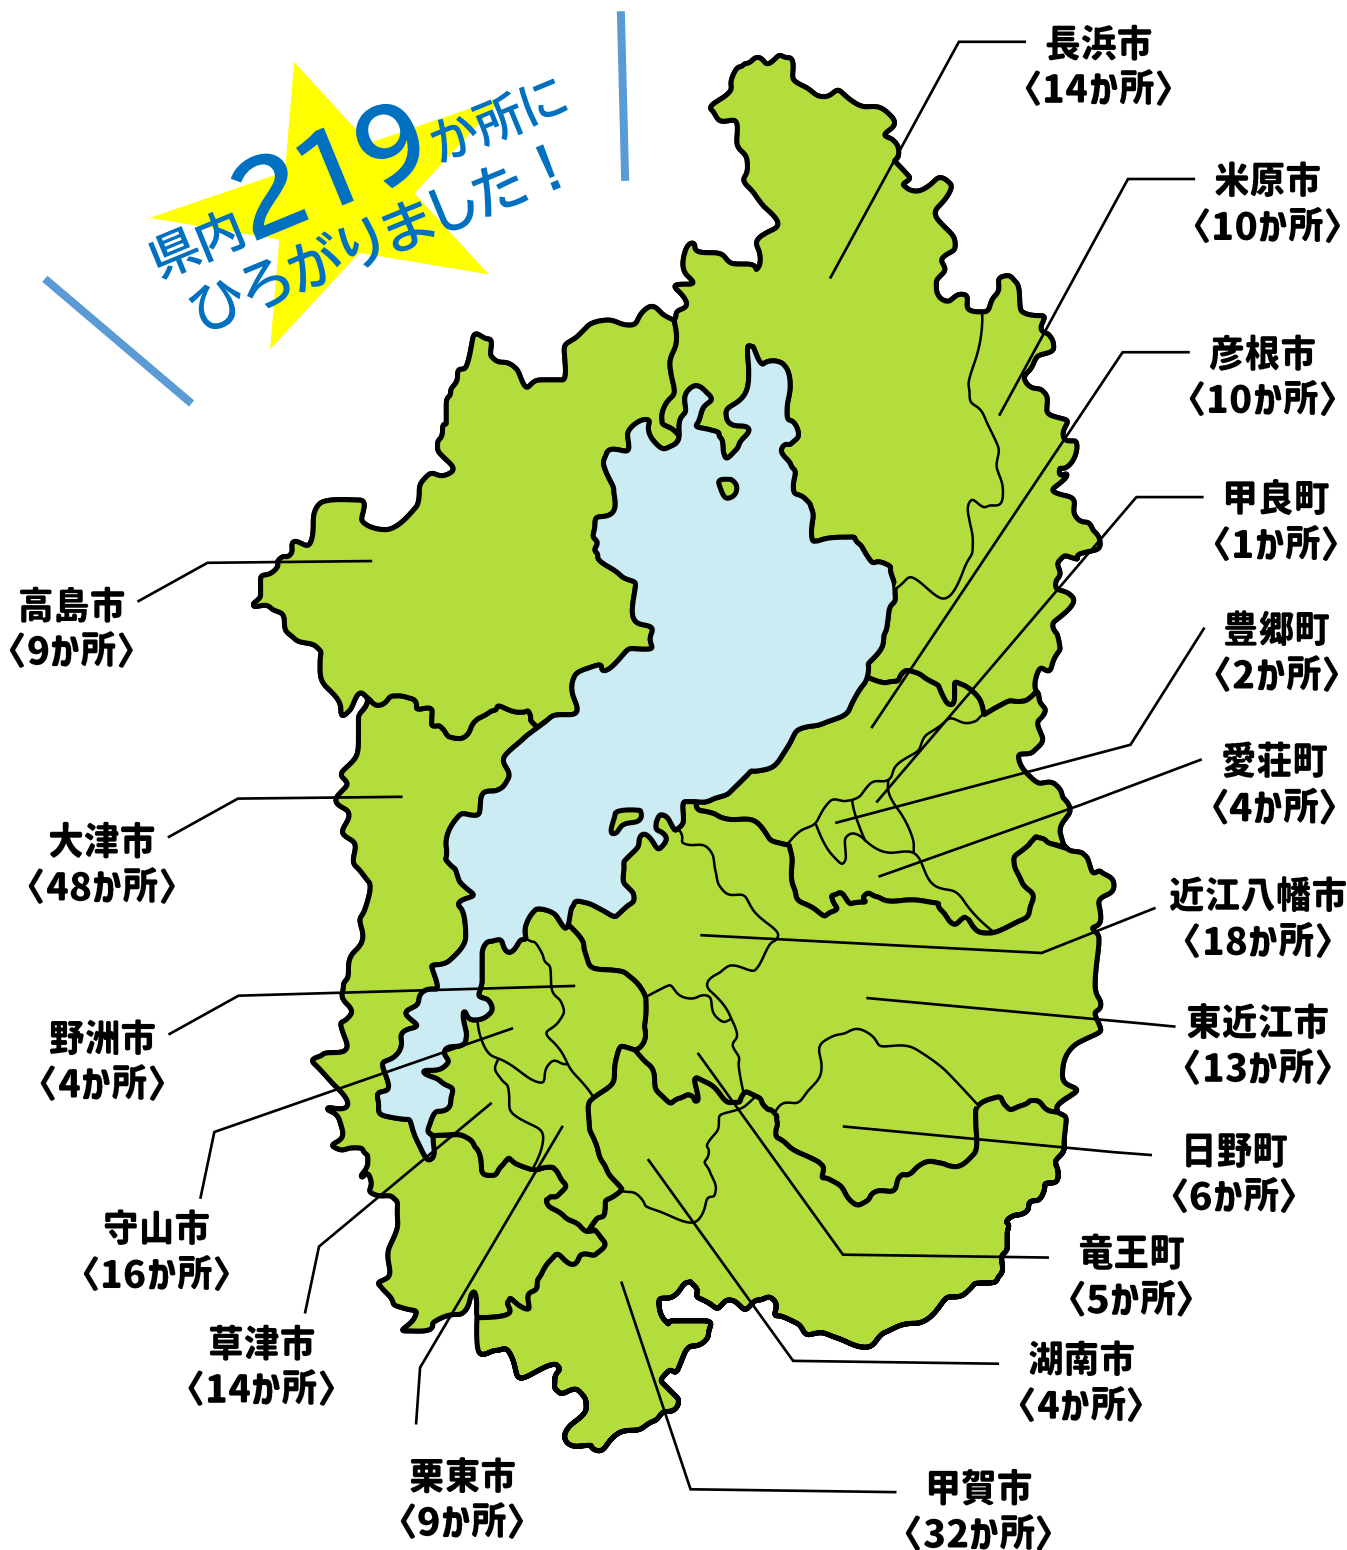

滋賀の縁創造実践センター 滋賀県社会福祉協議会

遊べる・学べる淡海子ども食堂

県内219か所に
ひろがりました！

2024年8月31日現在

遊べる・学べる淡海子ども食堂一覧

管理No.	食堂名	団体名	市町名
1	ながはまこども食堂	社会福祉法人 グロー	長浜市
2	おいわか子ども食堂「おいで屋」	社会福祉法人 真盛園 地域交流センター 老いも若きも	大津市
3	子ども食堂平野学区のぞみ	平野学区母子福祉のぞみ会	大津市
4	晴嵐 みんなの食堂	NPO法人 CASN	大津市
5	はるにし子どもカレー食堂	はるにし子どもカレー食堂運営委員会(治田西学区民児協)	栗東市
6	地域交流スペース かりん	NPO法人 スペースウィン	守山市
7	ふたばあすなろ食堂	ふたば・あすなろ学級	野洲市
8	にぎわい広場	石部南学区まちづくり協議会	湖南市
9	おひさまくらぶ	長浜おやこ劇場おひさまくらぶ	長浜市
10	まあい食堂	NPO法人わっか	米原市
11	湖北子ども食堂「Liaison(リエゾン)」	NPO法人Take-Liaison	米原市
12	ピースこども食堂	NPO法人 スーブル	日野町
13	むさっ子食堂	むさっ子食堂運営委員会	近江八幡市
14	大野木子ども食堂	一般社団法人 大野木長寿村まちづくり会	米原市
15	こどもの居場所「まんま」	こどもの居場所まんま	長浜市
16	八日市おかえり食堂	おてんとさん	東近江市
18	子ども食堂R北尾	子ども食堂R北尾	栗東市
19	かめのこ 子ども食堂	特定非営利活動法人 Links	彦根市
20	のぞみちゃん食堂	社会福祉法人 滋賀県母子福祉のぞみ会	大津市
21	出会い食堂♥よっといで〜♥	若葉町自治会・ピアンネ	大津市
22	ひまわりカフェ	日野こども食堂	日野町
23	はちまん子ども食堂	八幡学区社会福祉協議会	近江八幡市
24	だんらんの家 子ども食堂	(有)管材技研 だんらんの家	草津市
25	寺子屋食堂	一般社団法人 こそだてがめっちゃたのしくなる会	日野町
26	多文化子ども食堂	多文化共生支援センター	草津市
27	のぞみ子ども食堂	彦根市母子福祉のぞみ会	彦根市
28	キッズカフェ・エンジェルライト	子育てHappyエンジェルライト	大津市
29	さわやま子ども♥ほっとランチ	さわやま♥ほっとライン	彦根市