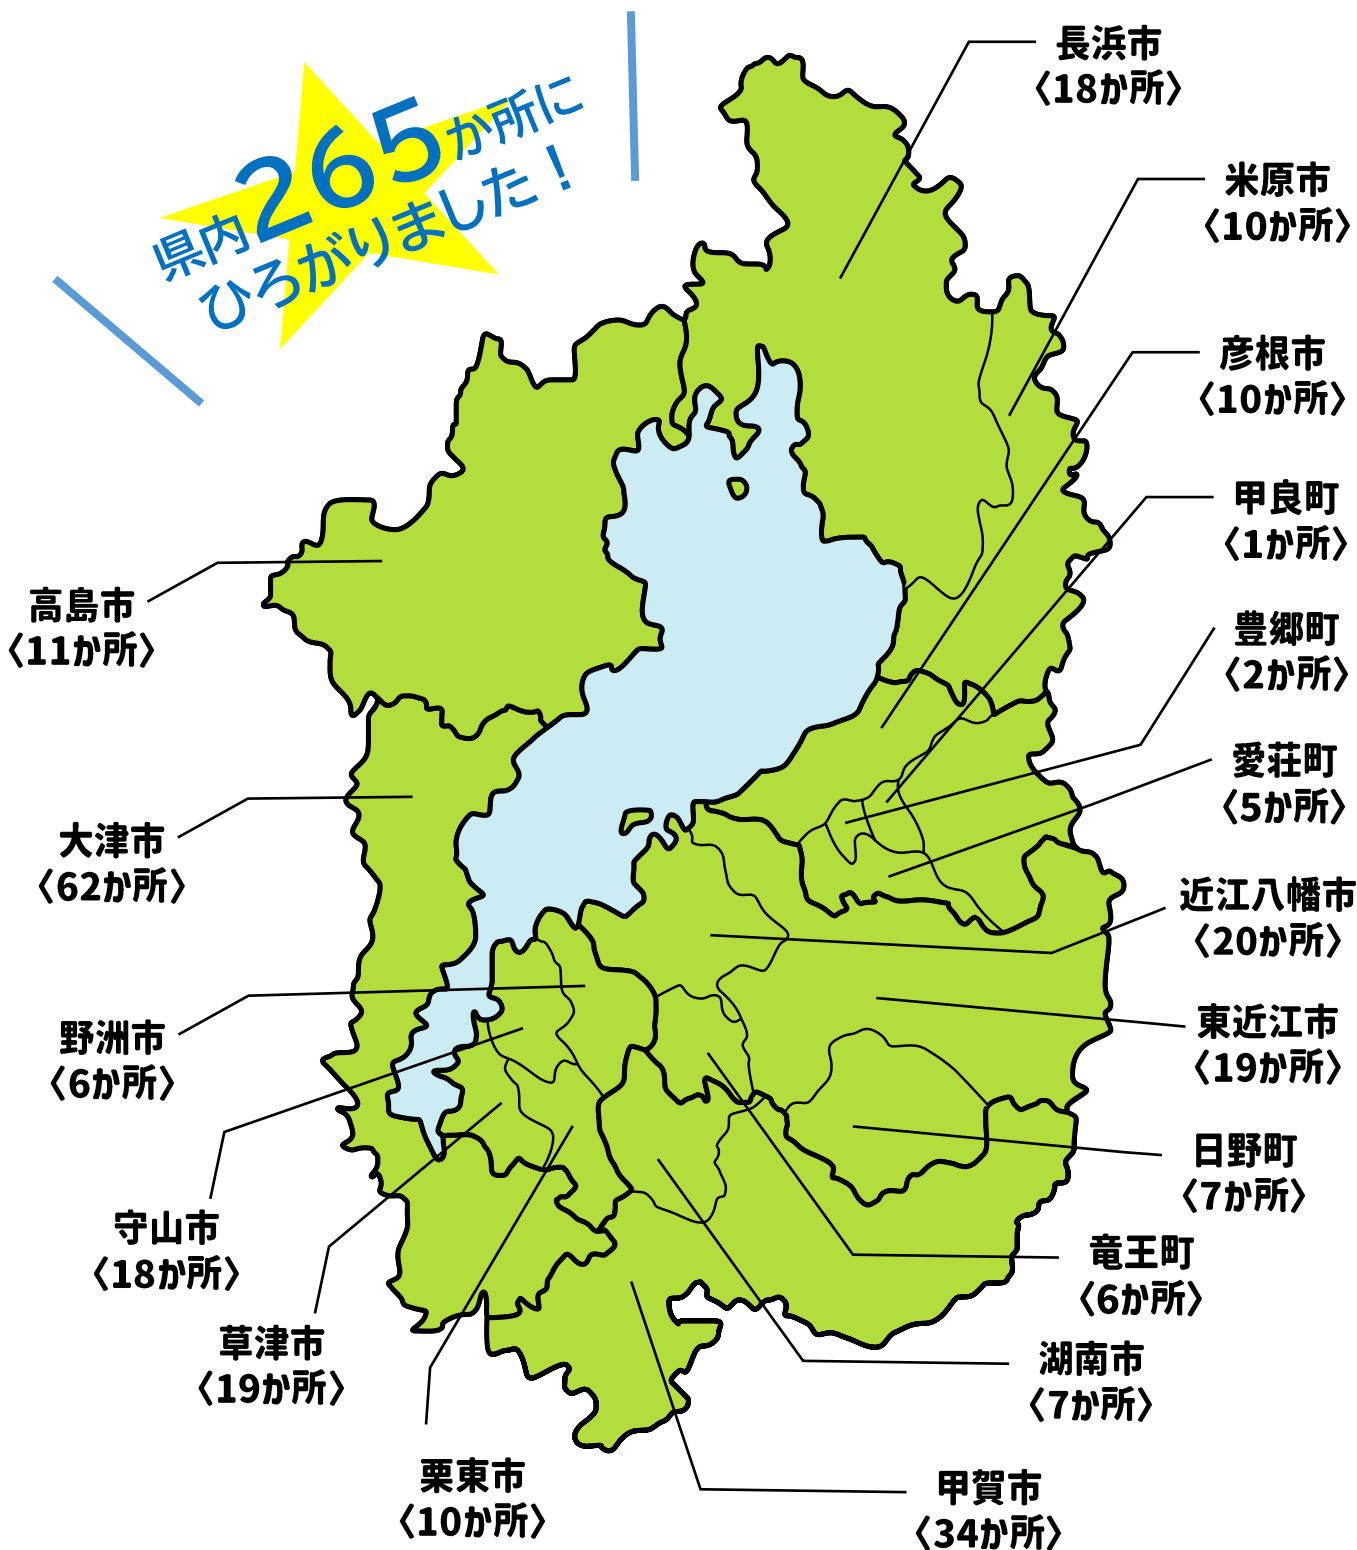

滋賀の縁創造実践センター 滋賀県社会福祉協議会
遊べる・学べる淡海子ども食堂

県内265か所に
ひろがりました!

2026年4月末現在

遊べる・学べる淡海子ども食堂 市町別一覧（2026.4月末時点）
大津市

食堂数	食堂No	食堂名	団体名	開設年月
1	2	おいわか子ども食堂「おいで屋」	社会福祉法人 真盛園 地域交流センター 老いも若きも	H27.8
2	3	子ども食堂平野学区のぞみ	平野学区母子福祉のぞみ会	H27.6
3	4	晴嵐 みんなの食堂	NPO法人 CASN	H27.5
4	20	のぞみちゃん食堂	社会福祉法人 滋賀県母子福祉のぞみ会	H28.7
5	21	出会い食堂♥よっといで〜♥	若葉町自治会・ピアンネ	H28.5
6	28	キッズカフェエンジェライト	子育てHappyエンジェライト	H28.4
7	30	田上っ子食堂	田上学区青少年育成学区民会議	H28.8
8	33	ひよしだい子ども食堂	日吉台学区社会福祉協議会	H28.10
9	46	子ども食堂 ぱっぱ屋	小松プレーパークをつくる会	H28
10	47	げげこども食堂	げげこども食堂運営委員会	H28
11	48	膳所子どもカレー食堂	ZeZeまなびや	H28
12	61	e a t a l k	NPO法人 こどもソーシャルワークセンター	H28
13	62	かたばみ食堂	堅田の子を見守る《かたばみ》の会	H28
14	66	坂本民主食堂	しが健康友の会	H29
15	109	松の実みんなの食堂	社会福祉法人 唐崎福祉会	H30
16	124	石山わくわくひろば	NPO法人 大津市里親会	H31
17	125	勉強タイム&子ども食堂 GOHANKAI	NPOグレースコミュニティサービス大津	H31
18	126	どんぐりの家	子ども食堂「どんぐりの家」	H31
19	129	野洲のおっさんおにぎり食堂	株式会社まちおこし	R1
20	130	YUMEMURA キッチン	特定非営利活動法人 YUMEMURA	R1
21	133	逢坂アモーレ子ども食堂	逢坂アモーレ子ども食堂	R2.6
22	134	逢坂smile door子ども食堂	逢坂smile door子ども食堂	R2.8
23	157	Smiles kitchen	一般社団法人 Smiles	R4.2
24	160	シモサカAステーション	シモサカAステーション	R4.7
25	161	ゆうやけこやけ	あすなる会	R4.4
26	162	スペースひまわり	スペースひまわり	R4.4
27	163	子ども食堂わいがやキッチン	NPO法人はた楽さの里	R4.5
28	167	子ども食堂 ぎゃー庭	サードプレイス 遊心癒食働	R4.6
29	174	みんなの広場 敦賀屋	みんなの広場 敦賀屋	R4
30	175	子ども食堂 しずく	子ども食堂 しずく	R4.10
31	189	ユースベース	Playful-Lab	R5.
32	195	こどもかふえ	こどもかふえ運営サークル	R5.
33	196	かたた駅前こども元気食堂	(株)サンガジャパン かたた駅前翔裕館	R5.
34	199	ブロッコリー	ブロッコリー	R5.
35	201	ほっこりハウス☆住人十彩	Will be smile ～不登校から多様な学びを考える親の会@大津	R5.
36	204	サルー	ぐらしあす	R5.
37	205	まの子ども食堂	まの子どもの居場所プロジェクト	R5.
38	209	ひだまりキッチン	ひだまりキッチン	R5.
39	211	つばさ子供食堂	一般社団法人 つばさ	R5.
40	214	こども食堂 87	カラオケ喫茶 華	R5.
41	216	唐崎カピバラ食堂	唐崎カピバラ食堂	R6.
42	223	大津駅前公園子ども食堂 みんなのいえ	株式会社高栄ホーム	R6.
43	226	キッズスペース こぼと	社会福祉法人 小嶋会	R6.
44	228	まのむすび さくら食堂	まのむすび（結び）	R6.
45	229	みまもり食堂	つぼみ	R6.