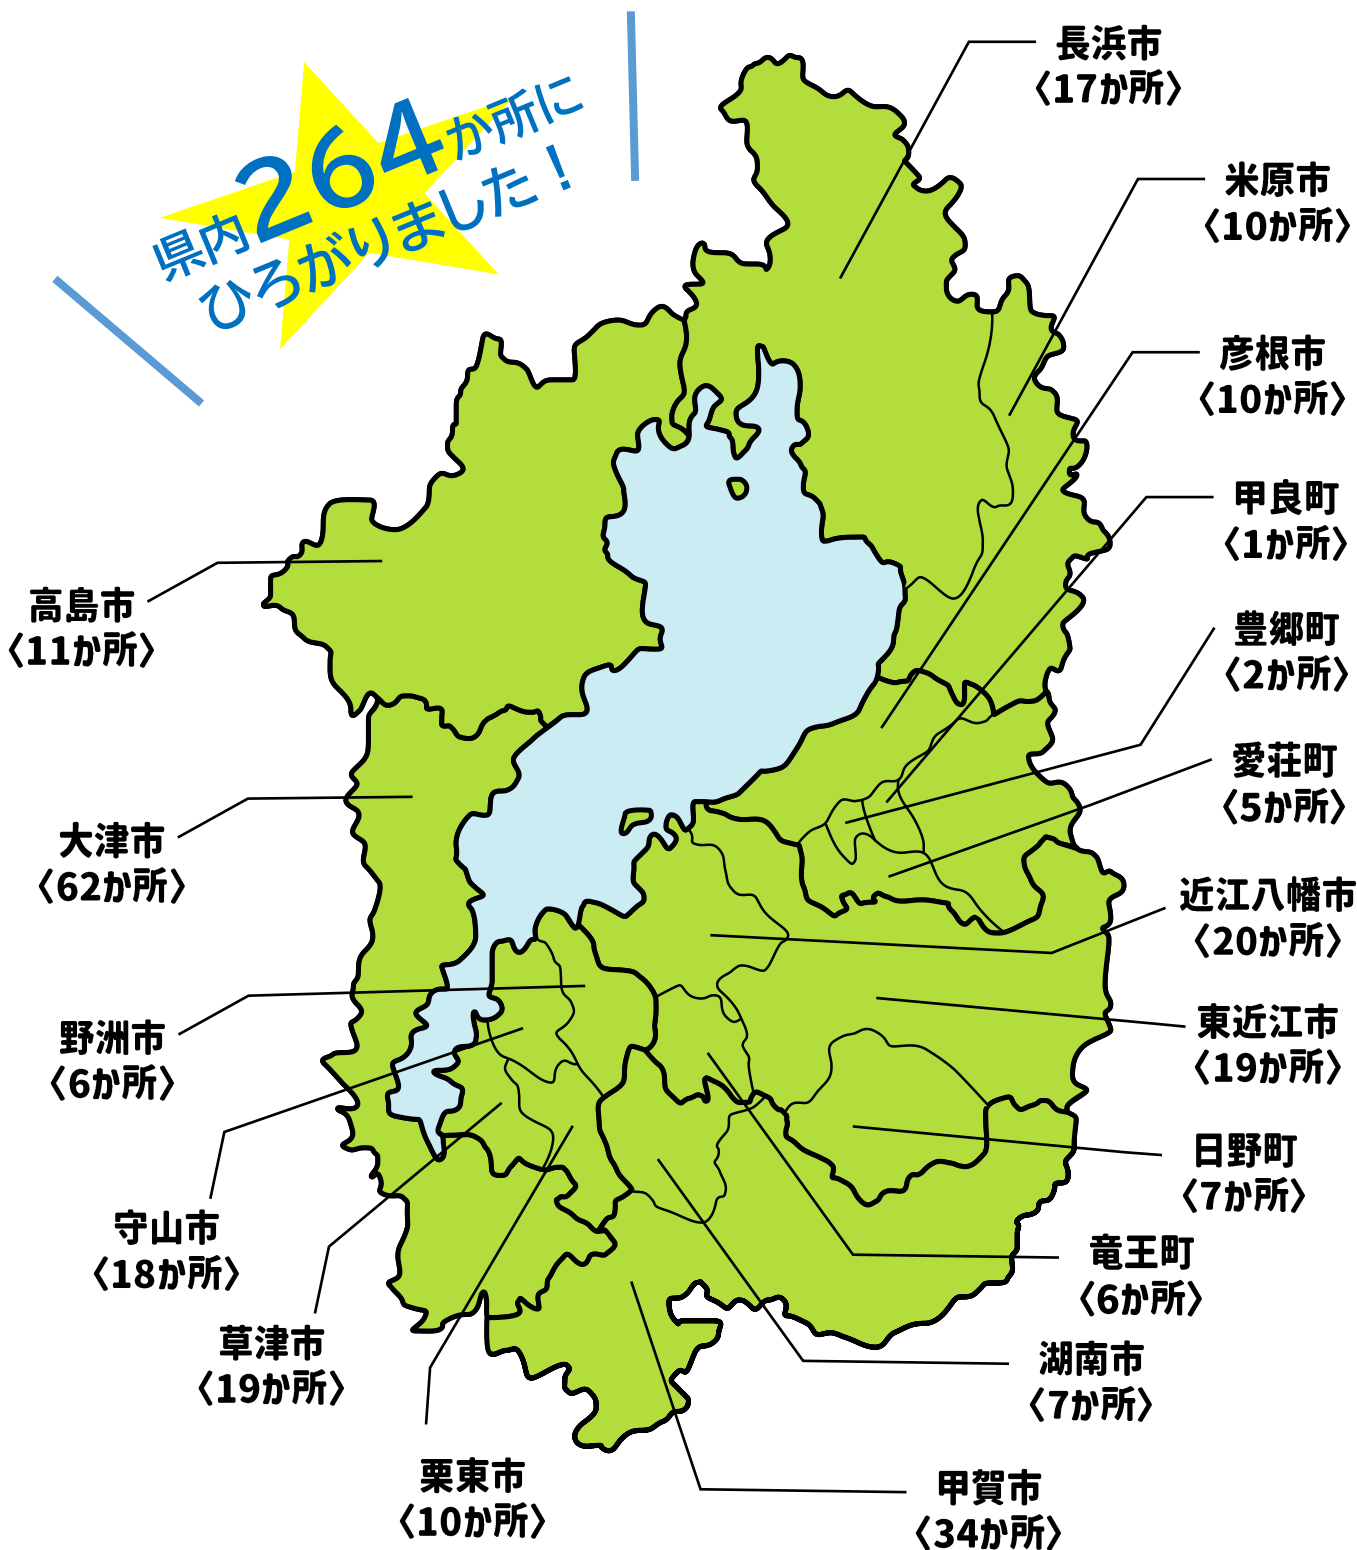

滋賀の縁創造実践センター 滋賀県社会福祉協議会  
遊べる・学べる淡海子ども食堂

県内264か所に  
ひろがりました！

2026年5月末現在

遊べる・学べる淡海子ども食堂 市町別一覧（2026.5月末時点）  
大津市

食堂数	食堂No	食堂名	団体名	開設年月
1	2	おいわか子ども食堂「おいで屋」	社会福祉法人 真盛園 地域交流センター 老いも若きも	H27.8
2	3	子ども食堂平野学区のぞみ	平野学区母子福祉のぞみ会	H27.6
3	4	晴嵐 みんなの食堂	NPO法人 CASN	H27.5
4	20	のぞみちゃん食堂	社会福祉法人 滋賀県母子福祉のぞみ会	H28.7
5	21	出会い食堂♥よっといで〜♥	若葉町自治会・ピアンネ	H28.5
6	28	キッズカフェエンジェライト	子育てHappyエンジェライト	H28.4
7	30	田上っ子食堂	田上学区青少年育成学区民会議	H28.8
8	33	ひよしだい子ども食堂	日吉台学区社会福祉協議会	H28.10
9	46	子ども食堂 ぱっぱ屋	小松プレーパークをつくる会	H28
10	47	げげこども食堂	げげこども食堂運営委員会	H28
11	48	膳所子どもカレー食堂	ZeZeまなびや	H28
12	61	e a t a l k	NPO法人 こどもソーシャルワークセンター	H28
13	62	かたばみ食堂	堅田の子を見守る《かたばみ》の会	H28
14	66	坂本民主食堂	しが健康友の会	H29
15	109	松の美みんなの食堂	社会福祉法人 唐崎福祉会	H30
16	124	石山わくわくひろば	NPO法人 大津市里親会	H31
17	125	勉強タイム&子ども食堂 GOHANKAI	NPOグレースコミュニティサービス大津	H31
18	126	どんぐりの家	子ども食堂「どんぐりの家」	H31
19	129	野洲のおっさんおにぎり食堂	株式会社まちおこし	R1
20	130	YUMEMURA キッチン	特定非営利活動法人 YUMEMURA	R1
21	133	逢坂アモーレ子ども食堂	逢坂アモーレ子ども食堂	R2.6
22	134	逢坂smile door子ども食堂	逢坂smile door子ども食堂	R2.8
23	157	Smiles kitchen	一般社団法人 Smiles	R4.2
24	160	シモサカAステーション	シモサカAステーション	R4.7
25	161	ゆうやけこやけ	あすなる会	R4.4
26	162	スペースひまわり	スペースひまわり	R4.4
27	163	子ども食堂わいがやキッチン	NPO法人はた楽さの里	R4.5
28	167	子ども食堂 ぎゃー庭	サードプレイス 遊心癒食働	R4.6
29	174	みんなの広場 敦賀屋	みんなの広場 敦賀屋	R4
30	175	子ども食堂 しずく	子ども食堂 しずく	R4.10
31	189	ユースベース	Playful-Lab	R5.
32	195	こどもかふえ	こどもかふえ運営サークル	R5.
33	196	かたた駅前こども元気食堂	㈱サンガジャパン かたた駅前翔裕館	R5.
34	199	ブロッコリー	ブロッコリー	R5.
35	201	ほっこりハウス☆住人十彩	Will be smile ～不登校から多様な学びを考える親の会@大津	R5.
36	204	サルー	ぐらしあす	R5.
37	205	まの子ども食堂	まの子どもの居場所プロジェクト	R5.
38	209	ひだまりキッチン	ひだまりキッチン	R5.
39	211	つばさ子供食堂	一般社団法人 つばさ	R5.
40	214	こども食堂 87	カラオケ喫茶 華	R5.
41	216	唐崎カピバラ食堂	唐崎カピバラ食堂	R6.
42	223	大津駅前公園子ども食堂 みんなのいえ	株式会社高栄ホーム	R6.
43	226	キッズスペース こぼと	社会福祉法人 小嶋会	R6.
44	228	まのむすび さくら食堂	まのむすび（結び）	R6.
45	229	みまもり食堂	つぼみ	R6.