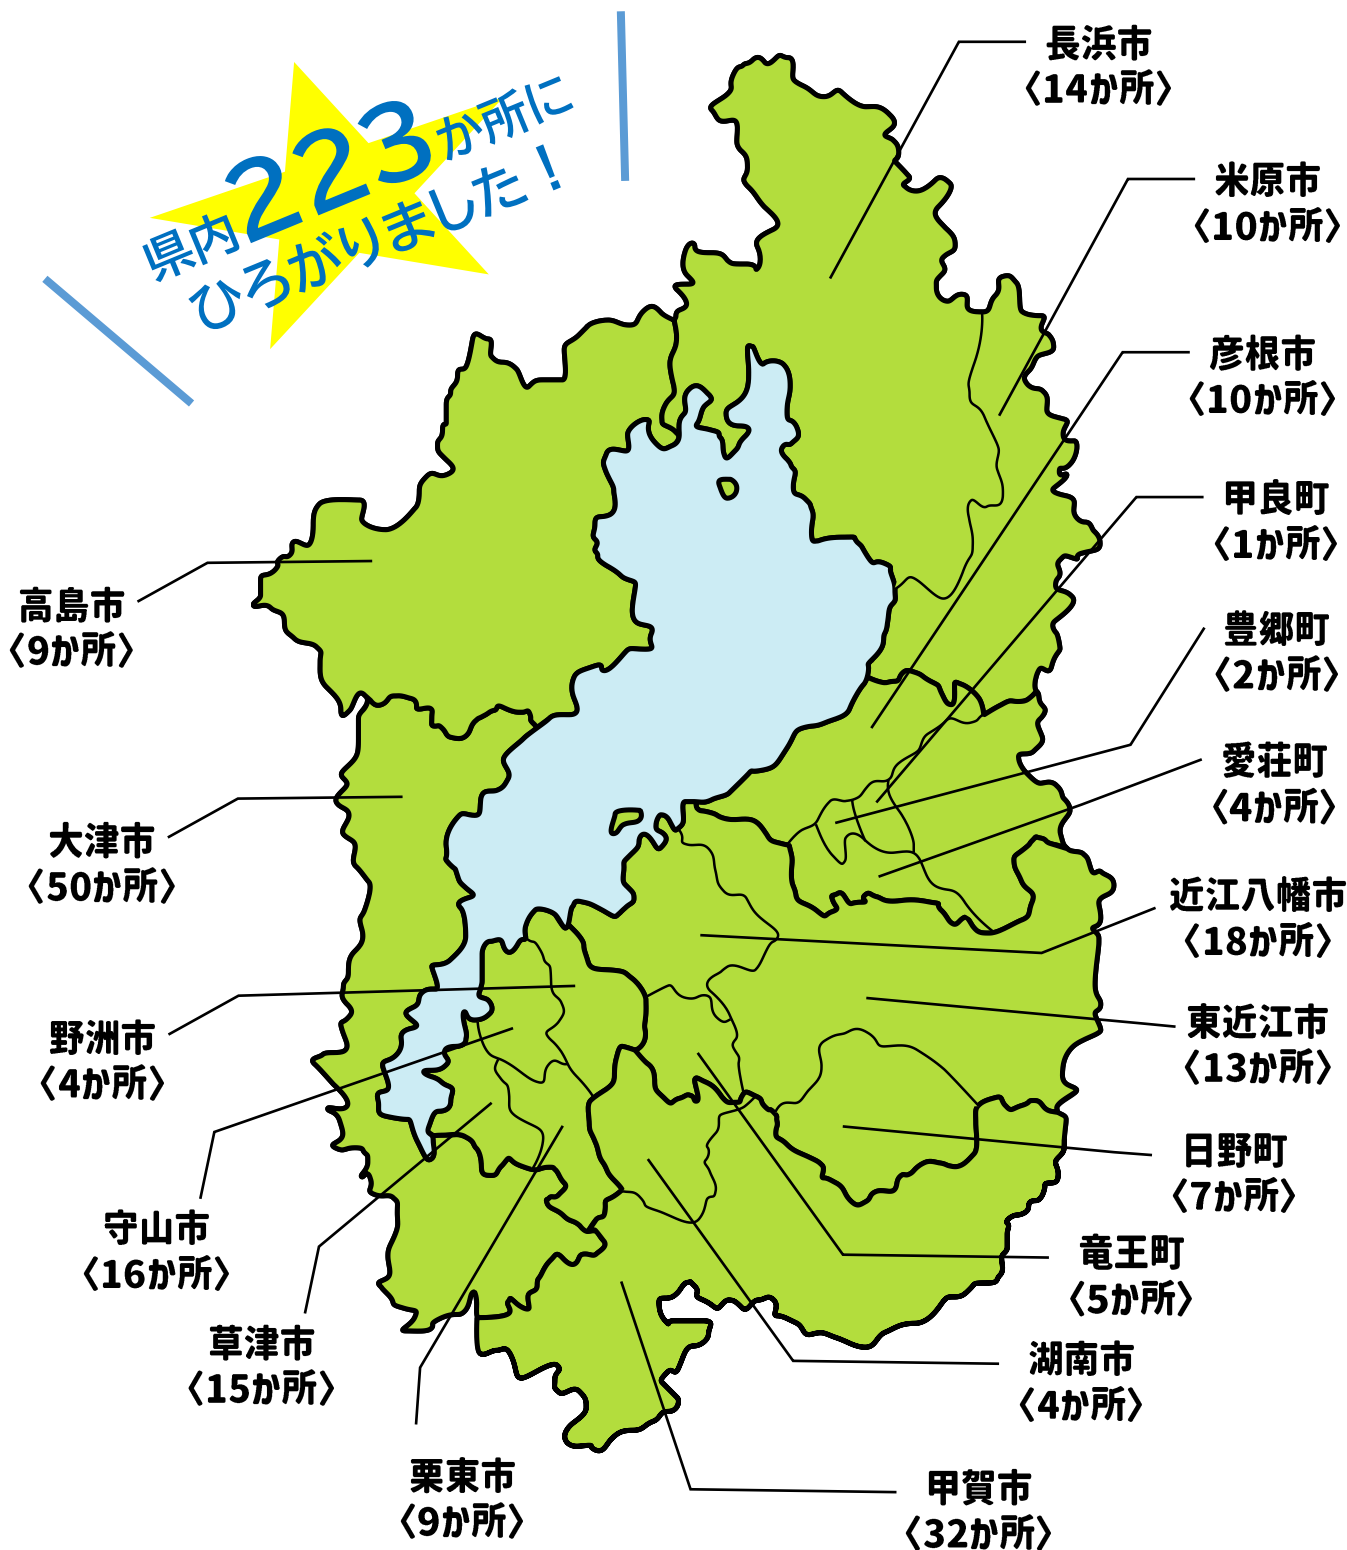

滋賀の縁創造実践センター 滋賀県社会福祉協議会
遊べる・学べる淡海子ども食堂

県内223か所に
ひろがりました！

2024年11月30日現在

遊べる・学べる淡海子ども食堂一覧

管理No.	食堂名	団体名	市町名
1	ながはまこども食堂	社会福祉法人 グロー	長浜市
2	おいわか子ども食堂「おいで屋」	社会福祉法人 真盛園 地域交流センター 老いも若きも	大津市
3	子ども食堂平野学区のぞみ	平野学区母子福祉のぞみ会	大津市
4	晴嵐 みんなの食堂	NPO法人 CASN	大津市
5	はるにし子どもカレー食堂	はるにし子どもカレー食堂運営委員会(治田西学区民児協)	栗東市
6	地域交流スペース かりん	NPO法人 スペースウィン	守山市
7	ふたばあすなろ食堂	ふたば・あすなろ学級	野洲市
8	にぎわい広場	石部南学区まちづくり協議会	湖南市
9	おひさまくらぶ	長浜おやこ劇場おひさまくらぶ	長浜市
10	まあるい食堂	NPO法人わっか	米原市
11	湖北子ども食堂「Liaison(リエゾン)」	NPO法人Take-Liaison	米原市
12	ピースこども食堂	NPO法人 スーブル	日野町
13	むさっ子食堂	むさっ子食堂運営委員会	近江八幡市
14	大野木子ども食堂	一般社団法人 大野木長寿村まちづくり会	米原市
15	こどもの居場所「まんま」	こどもの居場所まんま	長浜市
16	八日市おかえり食堂	おてんとさん	東近江市
18	子ども食堂R北尾	子ども食堂R北尾	栗東市
19	かめのこ 子ども食堂	特定非営利活動法人 Links	彦根市
20	のぞみちゃん食堂	社会福祉法人 滋賀県母子福祉のぞみ会	大津市
21	出会い食堂♥よっといで〜♥	若葉町自治会・ピアンネ	大津市
22	ひまわりカフェ	日野こども食堂	日野町
23	はちまん子ども食堂	八幡学区社会福祉協議会	近江八幡市
24	だんらんの家 子ども食堂	(有)管材技研 だんらんの家	草津市
25	寺子屋食堂	一般社団法人 こそだてがめっちゃたのしくなる会	日野町
26	多文化子ども食堂	多文化共生支援センター	草津市
27	のぞみ子ども食堂	彦根市母子福祉のぞみ会	彦根市
28	キッズカフェ・エンジェルライト	子育てHappyエンジェルライト	大津市
29	さわやま子ども♥ほっとランチ	さわやま♥ほっとライン	彦根市