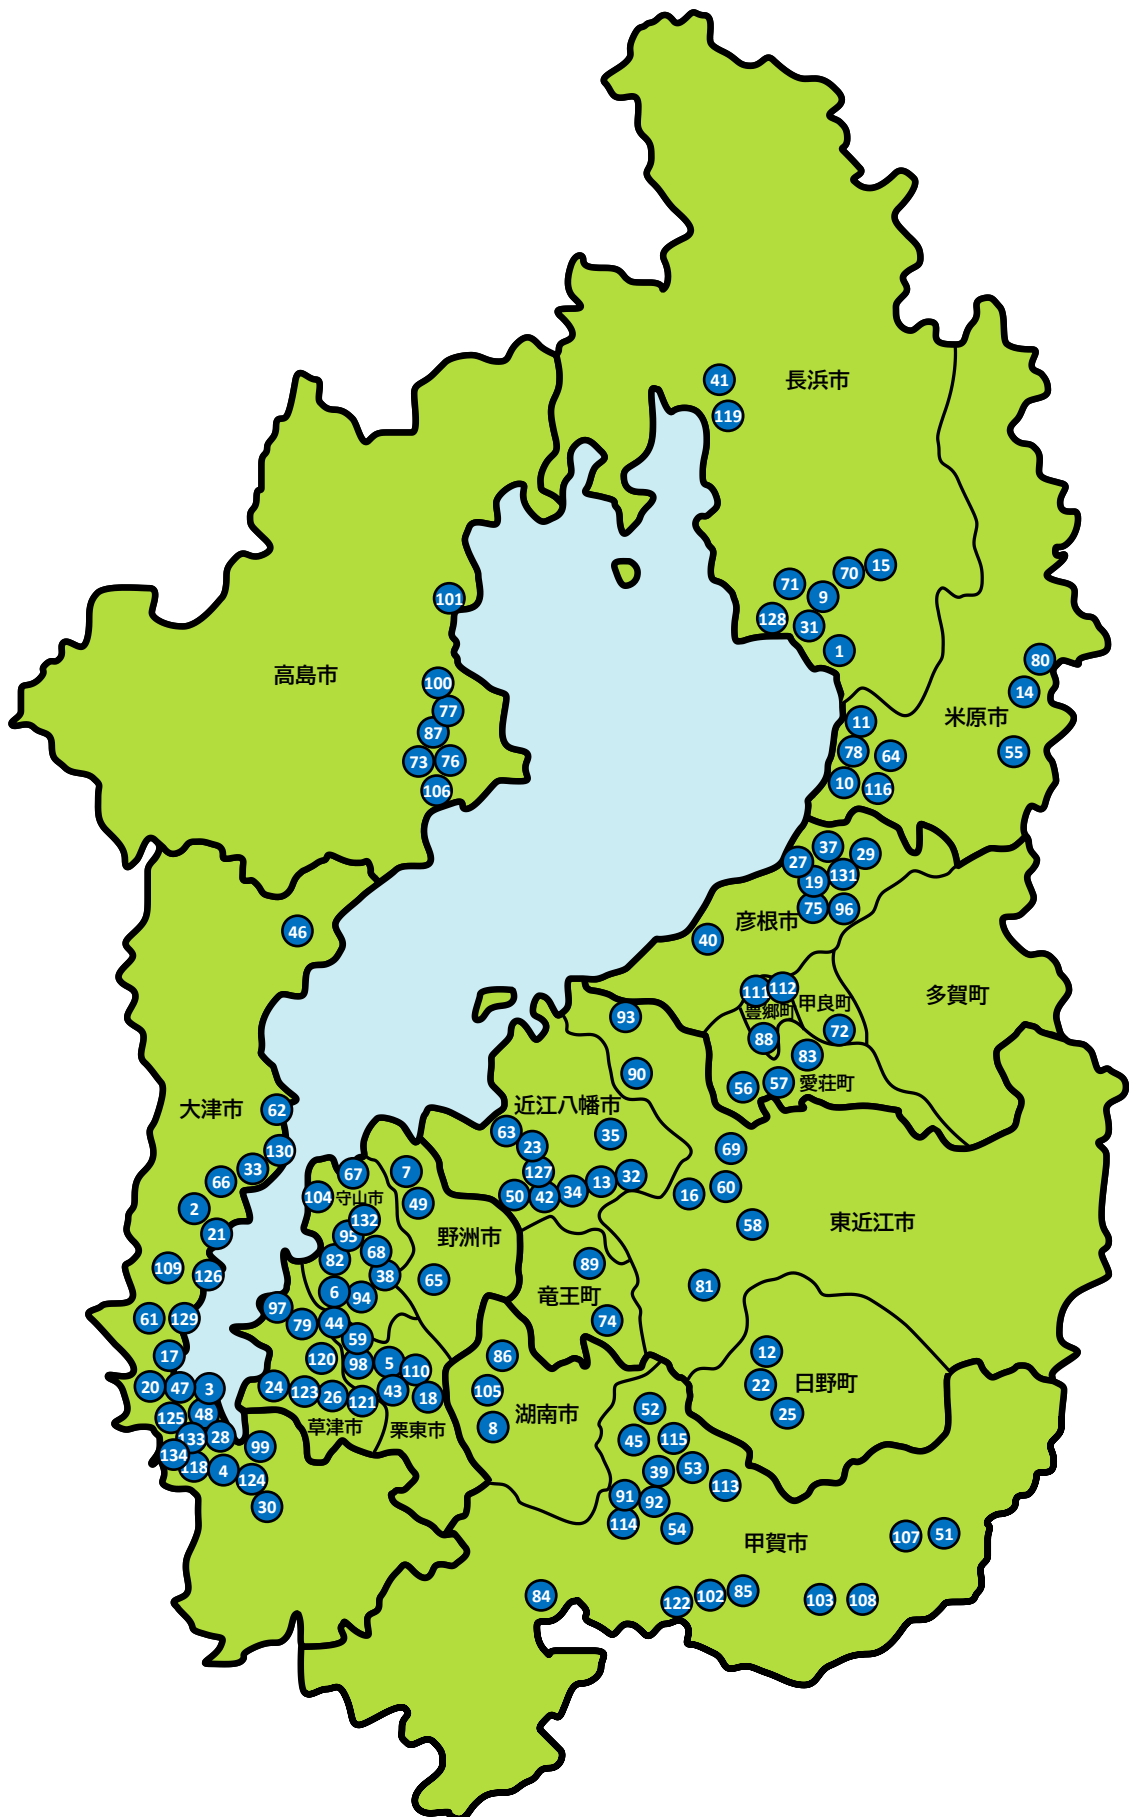

# 遊べる・学べる淡海子ども食堂

子ども食堂マップ (2020年8月31日現在 132ヶ所)

① 1 社会福祉法人グロー ながはまこども食堂【長浜市】	21 21 若葉町自治会・ビアンネ 出会い食堂♥よっといで〜♥【大津市】	41 42 きりっ子食堂 運営委員会 きりっ子食堂(桐原東小学校) 【近江八幡市】
2 2 社会福祉法人 真盛園 地域交流センター 老いも若きも おいわか子ども食堂「おいで屋」【大津市】	22 22 日野こども食堂 日野こども食堂 ひまわりカフェ 【日野町】	42 43 栗東市BBS会 栗東BBS 子ども食堂【栗東市】
3 3 平野学区母子福祉のぞみ会 子ども食堂平野学区のぞみ【大津市】	23 23 八幡学区社会福祉協議会 はちまん 子ども食堂【近江八幡市】	43 44 しが健康医療生活協同組合 にじの家サロンこども食堂&寺子屋 【栗東市】
4 4 NPO法人CASN 晴嵐みんなの食堂【大津市】	24 24 (有)管材技研 だんらんの家 だんらんの家 子ども食堂【草津市】	44 45 柏木地区地域福祉協議会 かしわぎ☆わいわい食堂【甲賀市】
5 5 はるにし子どもカレー食堂運営委員会 はるにし子どもカレー食堂【栗東市】	25 25 一般社団法人 こそだてがめっちゃたのしくなる会 寺子屋食堂【日野町】	45 46 冒険遊び場 小松プレーパークをつくる会 子ども食堂 ばっば屋【大津市】
6 6 NPO法人スペースウィン 地域交流スペースかりん【守山市】	26 26 多文化共生支援センター 多文化子ども食堂【草津市】	46 47 ぜげこども食堂運営委員会 ぜげこども食堂【大津市】
7 7 ふたば・あすなろ学級保護者会 ふたば・あすなろ食堂【野洲市】	27 27 彦根市母子福祉のぞみ会 のぞみ子ども食堂【彦根市】	47 48 ZeZeまなびや 膳所子どもカレー食堂【大津市】
8 8 石部南学区まちづくり協議会 にぎわい広場【湖南市】	28 28 子育てHappyエンジェライト キッズカフェ・エンジェライト【大津市】	48 49 ちゅうずこども食堂運営委員会 ちゅうずこども食堂【野洲市】
9 9 長浜おやこ劇場おひさまくらぶ おひさまくらぶ【長浜市】	29 29 さわやま♥ほっとライン さわやま♥子どもほっとランチ【彦根市】	49 50 きりっ子食堂 運営委員会 きりっ子食堂(桐原小学校) 【近江八幡市】
10 10 特定非営利活動法人 わっか わっか 子ども食堂【米原市】	30 30 田上学区青少年育成学区民会議 田上っ子食堂【大津市】	50 51 てるてるぼうず てるてるぼうず【甲賀市】
11 11 NPO法人Take-Liaison 湖北子ども食堂「Liaison(リエゾン)」 【米原市】	31 31 食育ながはま元気っ子の会 こども食堂「元気っ子ひろば」【長浜市】	51 52 伴谷たんぼぼの会 たんぼぼ食堂【甲賀市】
12 12 NPO法人スーブル ピースこども食堂【日野町】	32 32 スエばあちゃん食堂 スエばあちゃん食堂【近江八幡市】	52 53 綾野自治振興会(綾野学区まちづくり協議会) あやの子ども食堂【甲賀市】
13 13 むさっ子食堂運営委員会 むさっ子食堂【近江八幡市】	33 33 日吉台学区社会福祉協議会 日吉台 こども食堂【大津市】	53 54 駅前保健室アモーレ子ども食堂 アモーレ子ども食堂【甲賀市】
14 14 一般社団法人大野木長寿村まちづくり会 大野木子ども食堂【米原市】	34 34 社会福祉法人ほのぼの会 ほのちゃん食堂【近江八幡市】	54 55 社会福祉法人柏葉会 柏原保育園 かしわばらこども食堂【米原市】
15 15 北郷里子どもの居場所つくりの会 こどもの居場所「まんま」【長浜市】	35 35 ホットフィールド子ども・若者支援 ヒューマンネット かんちゃん <small>の小さな家</small> かんちゃん <small>の小さな家</small> 【近江八幡市】	55 56 とよくに子ども食堂 とよくに子ども食堂【愛荘町】
16 16 おてんとさん 八日市おかえり食堂【東近江市】	36 37 ビハーラ彦根 みんなの食堂「ビハーラ」【彦根市】	56 57 島川ふれあい広場 島川ふれあい広場【愛荘町】
17 17 チームしらゆりボランティアの会 しらゆり子ども待合室【大津市】	37 38 吉身東町自治会 子ども食堂ひがしっこ【守山市】	57 58 子ども食堂 あじと 子ども食堂 あじと【東近江市】
18 18 子ども食堂R北尾 子ども食堂R北尾【栗東市】	38 39 特定非営利活動法人 地域で創る土曜日 夢の学習 「夢の学習」料理教室 水口【甲賀市】	58 59 花明かり食堂 花明かり食堂【栗東市】
19 19 特定非営利活動法人Links かめの子ども食堂【彦根市】	39 40 特定非営利活動法人のびっこクラブ のびっこ子ども食堂【彦根市】	59 60 子どもカフェ あおぞら 子どもカフェ あおぞら【東近江市】
20 20 社会福祉法人滋賀県母子福祉のぞみ会 のぞみちゃん食堂【大津市】	40 41 きのもと子ども食堂 きのもと子ども食堂【長浜市】	60 61 NPO法人こどもソーシャルワークセンター eatalk【大津市】