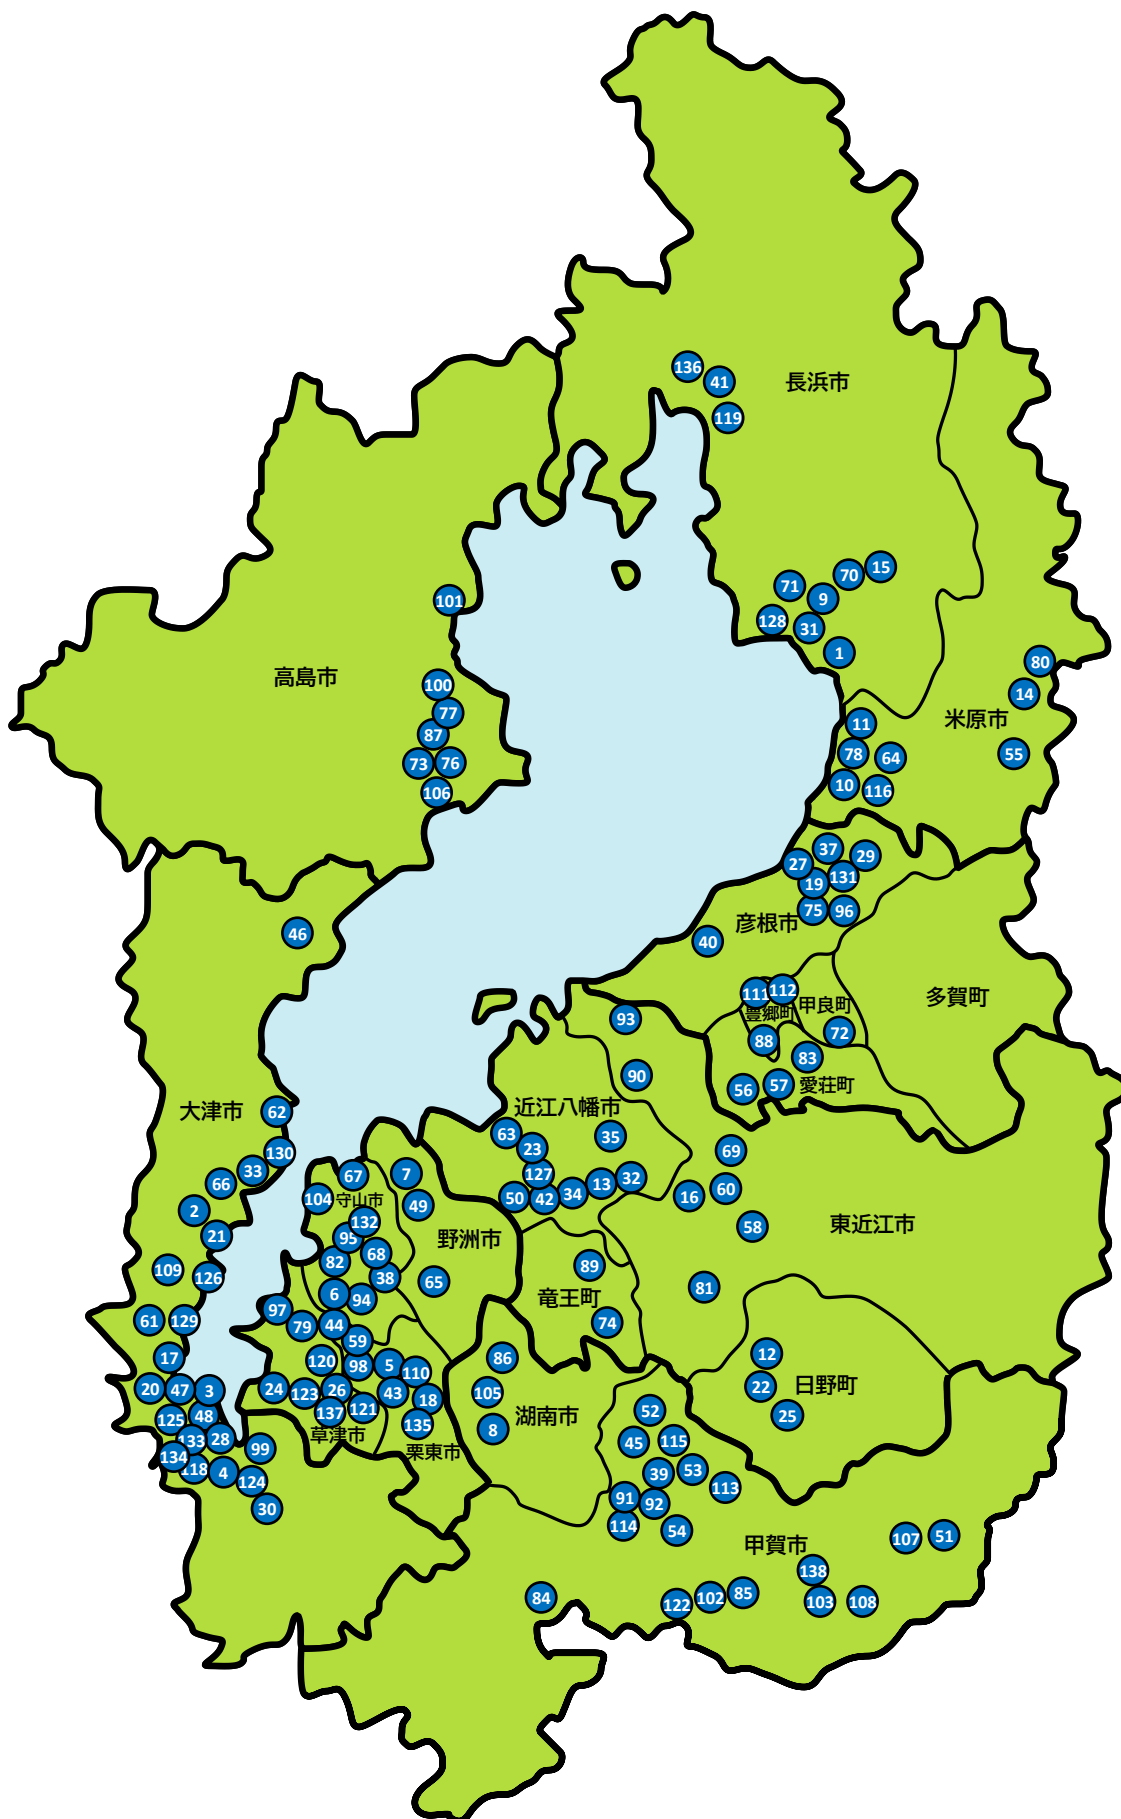

遊べる・学べる淡海子ども食堂

子ども食堂マップ (2020年11月6日現在 136ヶ所)

① 1 社会福祉法人グロー ながはまこども食堂【長浜市】	21 21 若葉町自治会・ビアンネ 出会い食堂♥よっといで〜♥【大津市】	41 42 きりっ子食堂 運営委員会 きりっ子食堂(桐原東小学校) 【近江八幡市】
2 2 社会福祉法人 真盛園 地域交流センター 老いも若きも おいわか子ども食堂「おいで屋」【大津市】	22 22 日野こども食堂 日野こども食堂 ひまわりカフェ 【日野町】	42 43 栗東市BBS会 栗東BBS 子ども食堂【栗東市】
3 3 平野学区母子福祉のぞみ会 子ども食堂平野学区のぞみ【大津市】	23 23 八幡学区社会福祉協議会 はちまん 子ども食堂【近江八幡市】	43 44 しが健康医療生活協同組合 にじの家サロンこども食堂&寺子屋 【栗東市】
4 4 NPO法人CASN 晴嵐みんなの食堂【大津市】	24 24 (有)管材技研 だんらんの家 だんらんの家 子ども食堂【草津市】	44 45 柏木地区地域福祉協議会 かしわぎ☆わいわい食堂【甲賀市】
5 5 はるにし子どもカレー食堂運営委員会 はるにし子どもカレー食堂【栗東市】	25 25 一般社団法人 こそだてがめっちゃたのしくなる会 寺子屋食堂【日野町】	45 46 冒険遊び場 小松プレーパークをつくる会 子ども食堂 ばっば屋【大津市】
6 6 NPO法人スペースウィン 地域交流スペースかりん【守山市】	26 26 多文化共生支援センター 多文化子ども食堂【草津市】	46 47 ぜげこども食堂運営委員会 ぜげこども食堂【大津市】
7 7 ふたば・あすなろ学級保護者会 ふたば・あすなろ食堂【野洲市】	27 27 彦根市母子福祉のぞみ会 のぞみ子ども食堂【彦根市】	47 48 ZeZeまなびや 膳所子どもカレー食堂【大津市】
8 8 石部南学区まちづくり協議会 にぎわい広場【湖南市】	28 28 子育てHappyエンジェライト キッズカフェ・エンジェライト【大津市】	48 49 ちゅうずこども食堂運営委員会 ちゅうずこども食堂【野洲市】
9 9 長浜おやこ劇場おひさまくらぶ おひさまくらぶ【長浜市】	29 29 さわやま♥ほっとライン さわやま♥子どもほっとランチ【彦根市】	49 50 きりっ子食堂 運営委員会 きりっ子食堂(桐原小学校) 【近江八幡市】
10 10 特定非営利活動法人 わっか わっか 子ども食堂【米原市】	30 30 田上学区青少年育成学区民会議 田上っ子食堂【大津市】	50 51 てるてるぼうず てるてるぼうず【甲賀市】
11 11 NPO法人Take-Liaison 湖北子ども食堂「Liaison(リエゾン)」 【米原市】	31 31 食育ながはま元気っ子の会 こども食堂「元気っ子ひろば」【長浜市】	51 52 伴谷たんぼぼの会 たんぼぼ食堂【甲賀市】
12 12 NPO法人スーブル ピースこども食堂【日野町】	32 32 スエばあちゃん食堂 スエばあちゃん食堂【近江八幡市】	52 53 綾野自治振興会(綾野学区まちづくり協議会) あやの子ども食堂【甲賀市】
13 13 むさっ子食堂運営委員会 むさっ子食堂【近江八幡市】	33 33 日吉台学区社会福祉協議会 日吉台 こども食堂【大津市】	53 54 駅前保健室アモーレ子ども食堂 アモーレ子ども食堂【甲賀市】
14 14 一般社団法人大野木長寿村まちづくり会 大野木子ども食堂【米原市】	34 34 社会福祉法人ほのぼの会 ほのちゃん食堂【近江八幡市】	54 55 社会福祉法人柏葉会 柏原保育園 かしわばらこども食堂【米原市】
15 15 北郷里子どもの居場所つくりの会 こどもの居場所「まんま」【長浜市】	35 35 ホットフィールド子ども・若者支援 ヒューマンネット かんちゃん <small>の小さな家</small> かんちゃん <small>の小さな家</small> 【近江八幡市】	55 56 とよくに子ども食堂 とよくに子ども食堂【愛荘町】
16 16 おてんとさん 八日市おかえり食堂【東近江市】	36 37 ビハーラ彦根 みんなの食堂「ビハーラ」【彦根市】	56 57 島川ふれあい広場 島川ふれあい広場【愛荘町】
17 17 チームしらゆりボランティアの会 しらゆり子ども待合室【大津市】	37 38 吉身東町自治会 子ども食堂ひがしっこ【守山市】	57 58 子ども食堂 あじと 子ども食堂 あじと【東近江市】
18 18 子ども食堂R北尾 子ども食堂R北尾【栗東市】	38 39 特定非営利活動法人 地域で創る土曜日 夢の学習 「夢の学習」料理教室 水口【甲賀市】	58 59 花明かり食堂 花明かり食堂【栗東市】
19 19 特定非営利活動法人Links かめの子ども食堂【彦根市】	39 40 特定非営利活動法人のびっこクラブ のびっこ子ども食堂【彦根市】	59 60 子どもカフェ あおぞら 子どもカフェ あおぞら【東近江市】
20 20 社会福祉法人滋賀県母子福祉のぞみ会 のぞみちゃん食堂【大津市】	40 41 きのもと子ども食堂 きのもと子ども食堂【長浜市】	60 61 NPO法人こどもソーシャルワークセンター eatalk【大津市】