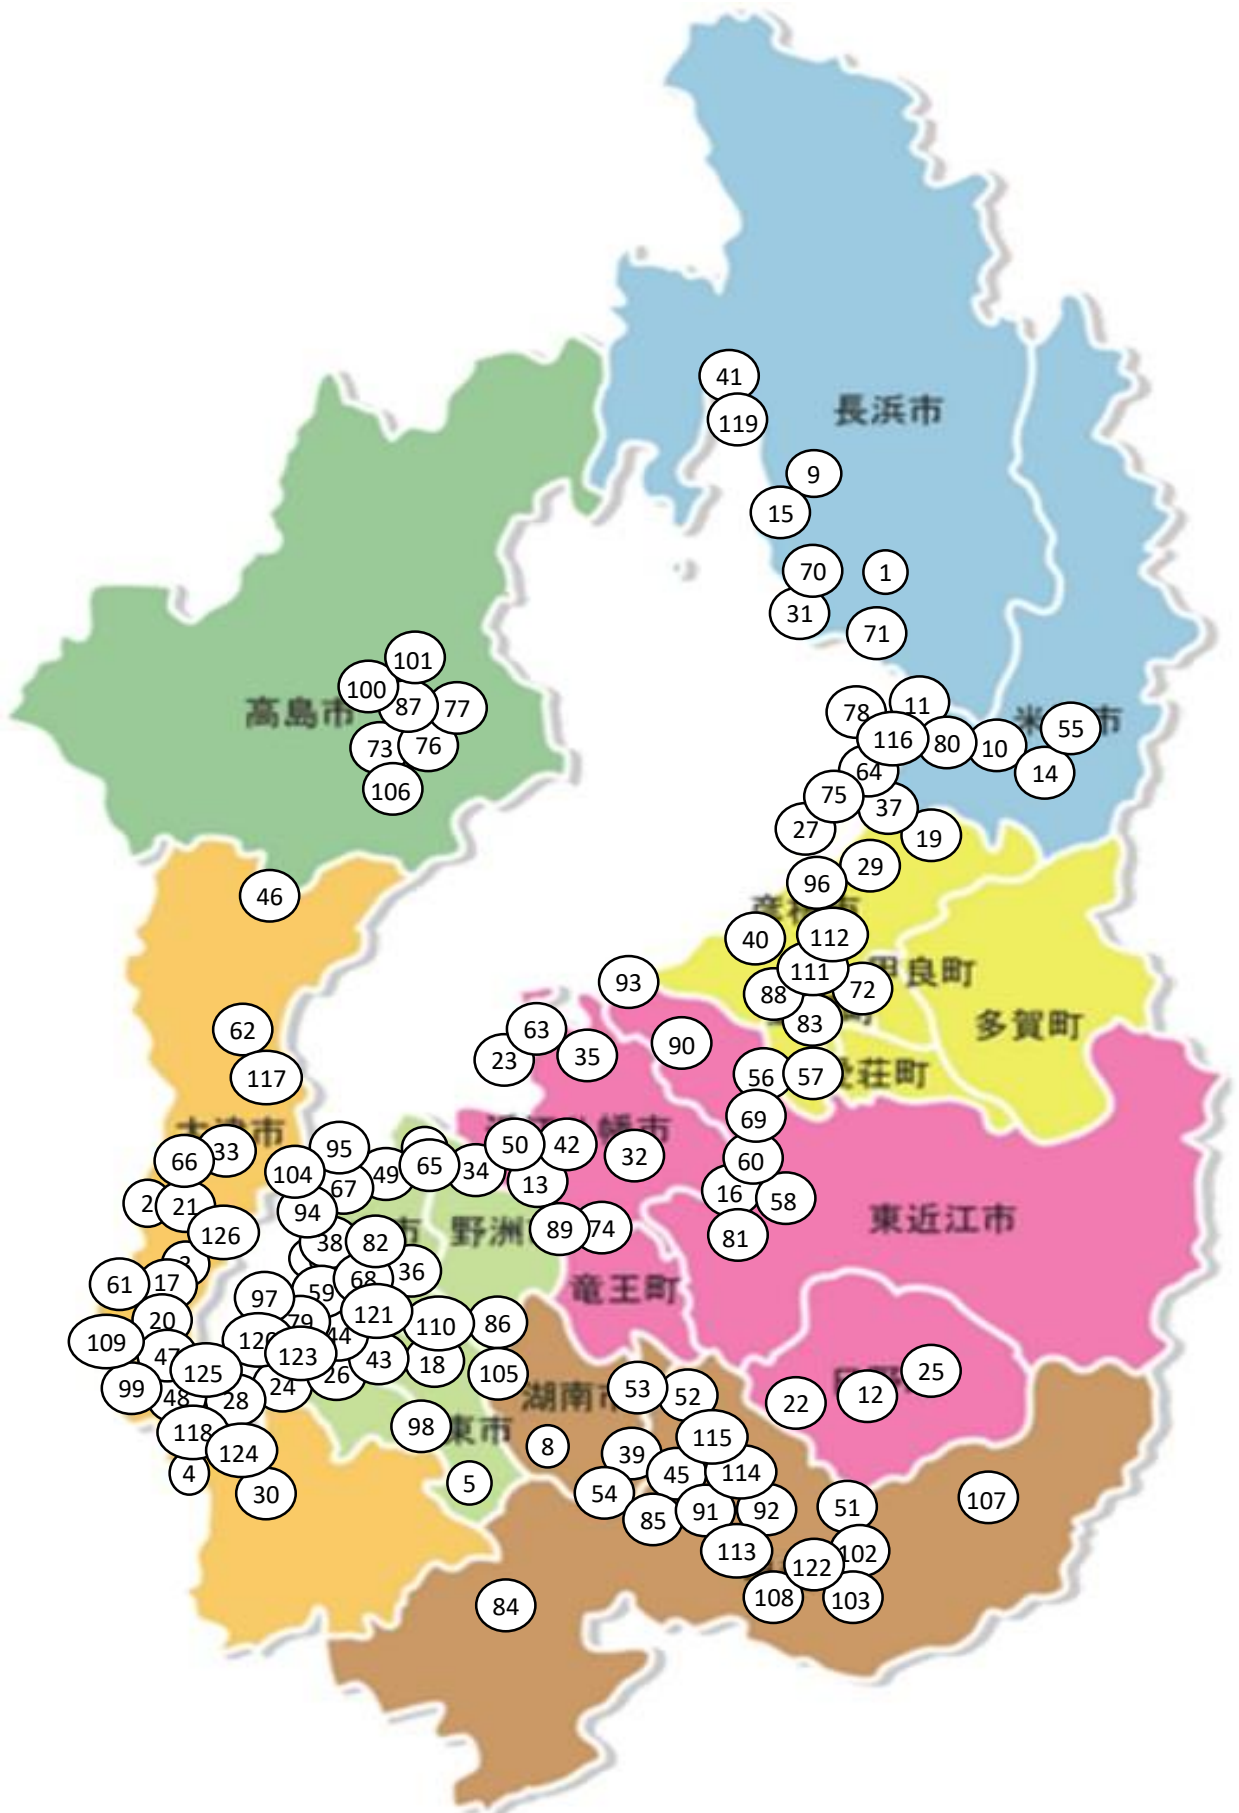

# 遊べる・学べる淡海子ども食堂

子ども食堂マップ(2019年9月30日現在 126ヶ所)

※番号は採択順

|   |  |   |
|---|--|---|
| ① 社会福祉法人グロー<br>ながはまこども食堂【長浜市】                           | ⑳ 若葉町自治会・ピアンネ<br>出会い食堂♥よっといで〜♥【大津市】  | ㉑ きのもと子ども食堂<br>きのもと子ども食堂【長浜市】               |
| ② 社会福祉法人 真盛園<br>地域交流センター 老いも若きも<br>おいわか子ども食堂「おいで屋」【大津市】 | ㉒ 日野こども食堂<br>日野こども食堂 ひまわりカフェ【日野町】  | ㉓ きりっ子食堂 運営委員会<br>きりっ子食堂(桐原東小学校)<br>【近江八幡市】 |
| ③ 平野学区母子福祉のぞみ会<br>子ども食堂平野学区のぞみ【大津市】                     | ㉔ 八幡学区社会福祉協議会<br>はちまん 子ども食堂【近江八幡市】   | ㉕ 栗東市BBS会<br>栗東BBS 子ども食堂【栗東市】               |
| ④ NPO法人CASN<br>晴嵐みんなの食堂【大津市】                            | ㉖ (有)管材技研 だんらんの家<br>だんらんの家 子ども食堂【草津市】  | ㉗ しが健康医療生活協同組合<br>にじの家サロンこども食堂&寺子屋<br>【栗東市】 |
| ⑤ はるにし子どもカレー食堂運営委員会<br>はるにし子どもカレー食堂【栗東市】                | ㉘ 一般社団法人<br>こそだてがめっちゃたのしくなる会<br>寺子屋食堂【日野町】                                     | ㉙ 柏木地区地域福祉協議会<br>かしわざいわいわい食堂【甲賀市】           |
| ⑥ NPO法人スペースウィン<br>地域交流スペースかりん【守山市】                      | ㉚ 多文化共生支援センター<br>多文化子ども食堂【草津市】   | ㉛ 冒険遊び場 小松プレーパークをつくる会<br>子ども食堂 ぱっぱ屋【大津市】    |
| ⑦ ふたば・あすなる学級保護者会<br>ふたば・あすなる食堂【野洲市】                     | ㉜ 彦根市母子福祉のぞみ会<br>のぞみ子ども食堂【彦根市】   | ㉝ ぜげこども食堂運営委員会<br>ぜげこども食堂【大津市】              |
| ⑧ 石部南学区まちづくり協議会<br>にぎわい広場【湖南市】                          | ㉞ 子育てHappyエンジェライト<br>キッズカフェ・エンジェライト【大津市】                                       | ㉟ ZeZeまなびや<br>膳所子どもカレー食堂【大津市】               |
| ⑨ 長浜おやこ劇場おひさまくらぶ<br>おひさまくらぶ【長浜市】                        | ㊱ さわやま♥ほっとライン<br>さわやま♥子どもほっとランチ【彦根市】   | ㊲ ちゅうずこども食堂運営委員会<br>ちゅうずこども食堂【野洲市】          |
| ⑩ 特定非営利活動法人 わっか<br>わっか 子ども食堂【米原市】                       | ㊳ 田上学区青少年育成学区民会議<br>田上っ子食堂【大津市】  | ㊴ きりっ子食堂 運営委員会<br>きりっ子食堂(桐原小学校)<br>【近江八幡市】  |
| ⑪ 任意団体 リエゾン<br>湖北子ども食堂「Liaison(リエゾン)」<br>【米原市】          | ㊵ 食育ながはま元気っ子の会<br>こども食堂「元気っ子広場」【長浜市】   | ㊶ てるてるぼうず<br>子ども食堂「てるてるぼうず」【甲賀市】            |
| ⑫ NPO法人スーブル<br>ピースこども食堂【日野町】                            | ㊷ スエばあちゃん食堂<br>スエばあちゃん食堂【近江八幡市】  | ㊸ 伴谷たんぼぼの会<br>たんぼぼ食堂【甲賀市】                   |
| ⑬ むさっ子食堂運営委員会<br>むさっ子食堂【近江八幡市】                          | ㊹ 日吉台学区社会福祉協議会<br>日吉台 こども食堂【大津市】   | ㊺ 綾野自治振興会(綾野学区まちづくり協議会)<br>あやの子ども食堂【甲賀市】    |
| ⑭ 一般社団法人大野木長寿村まちづくり会<br>おおのぎ子ども食堂【米原市】                  | ㊻ 社会福祉法人ほのぼの会<br>ほのちゃん食堂【近江八幡市】  | ㊼ アモーレ子ども食堂<br>アモーレ子ども食堂【甲賀市】               |
| ⑮ 北郷里子どもの居場所つくりの会<br>こどもの居場所「まんま」【長浜市】                  | ㊽ ホットフィールド子ども・若者支援<br>ヒューマンネット かんちゃんの小さな家<br>かんちゃんホットルーム(多文化共生・地域会)<br>【近江八幡市】 | ㊾ 社会福祉法人柏葉会 柏原保育園<br>かしわばらこども食堂【米原市】        |
| ⑯ おてんとさん<br>八日市おかえり食堂【東近江市】                             | ㊿ ひまわり<br>こども食堂 ひまわり【守山市】  | ㊽㉑ とよくに子ども食堂<br>とよくに子ども食堂【愛荘町】              |
| ⑰ チームしらゆりボランティアの会<br>しらゆり子ども待合室【大津市】                    | ㊽㉒ ビハー彦根<br>みんなの食堂「ビハーラ」【彦根市】  | ㊽㉓ 島川ふれあい広場<br>島川ふれあい広場【愛荘町】                |
| ⑱ 子ども食堂R北尾<br>子ども食堂R北尾【栗東市】                             | ㊽㉔ 吉身東町自治会<br>子ども食堂ひがしっこ【守山市】  | ㊽㉕ 子ども食堂 あじと<br>子ども食堂 あじと【東近江市】             |
| ⑲ 特定非営利活動法人Links<br>かめの子子ども食堂【彦根市】                      | ㊽㉖ 特定非営利活動法人<br>地域で創る土曜日 夢の学習<br>「夢の学習」料理教室 水口【甲賀市】                            | ㊽㉗ 花明かり食堂<br>花明かり食堂【栗東市】                    |
| ⑳ 社会福祉法人滋賀県母子福祉のぞみ会<br>子どもたちの学習支援と居場所づくり<br>いのぞみ食堂【滋賀県】 | ㊽㉘ 特定非営利活動法人のびっこクラブ<br>のびっこ子ども食堂「いしでら」【彦根市】                                    | ㊽㉙ 子どもカフェ あおぞら<br>子どもカフェ あおぞら【東近江市】         |